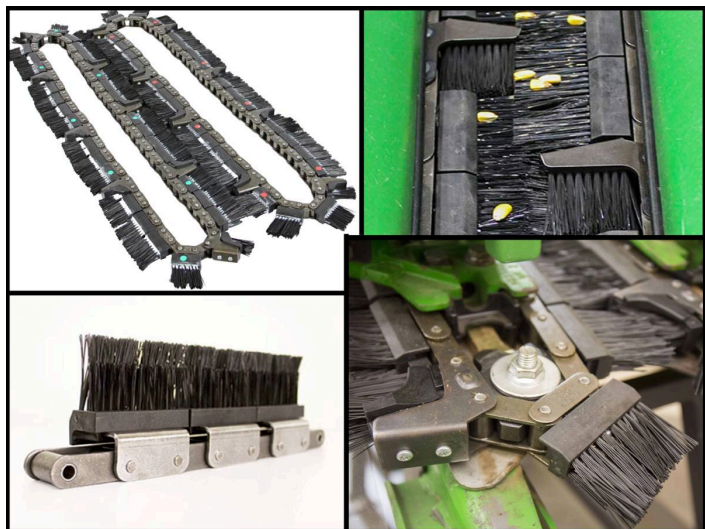

ACCESORIU HEDER 360 YIELD SAVER

1

SKU: N/A

Categorii: [360 Yield Center](#), [Accesorii pentru semănătoare, heder și met](#)

DESCRIERE PRODUS

NU LĂSAȚI RANDAMENTUL SĂ CADĂ PRIN CRĂPĂTURI

360 YIELD SAVER®. (USA)

* Recuperare 3-5% din pierdere după Heder de porumb!!!

* Doar pentru heders: Case, NewHolland, John Deere, Geringhoff, Drago

* Matematica simplă: hedrer Geringhoff 8 rânduri

* Resurse (Durata de viață) lanțuri cu perie 360 Saver 500 ha per rând, adică $8 \times 500 = 4000$ ha/ 10

[**+40769 370 202**](tel:+40769370202)

[**+40371.199.256**](tel:+40371199256)

[**office@etufarm.ro**](mailto:office@etufarm.ro)

B-dul. Dorobanților 784,810118 Brăila