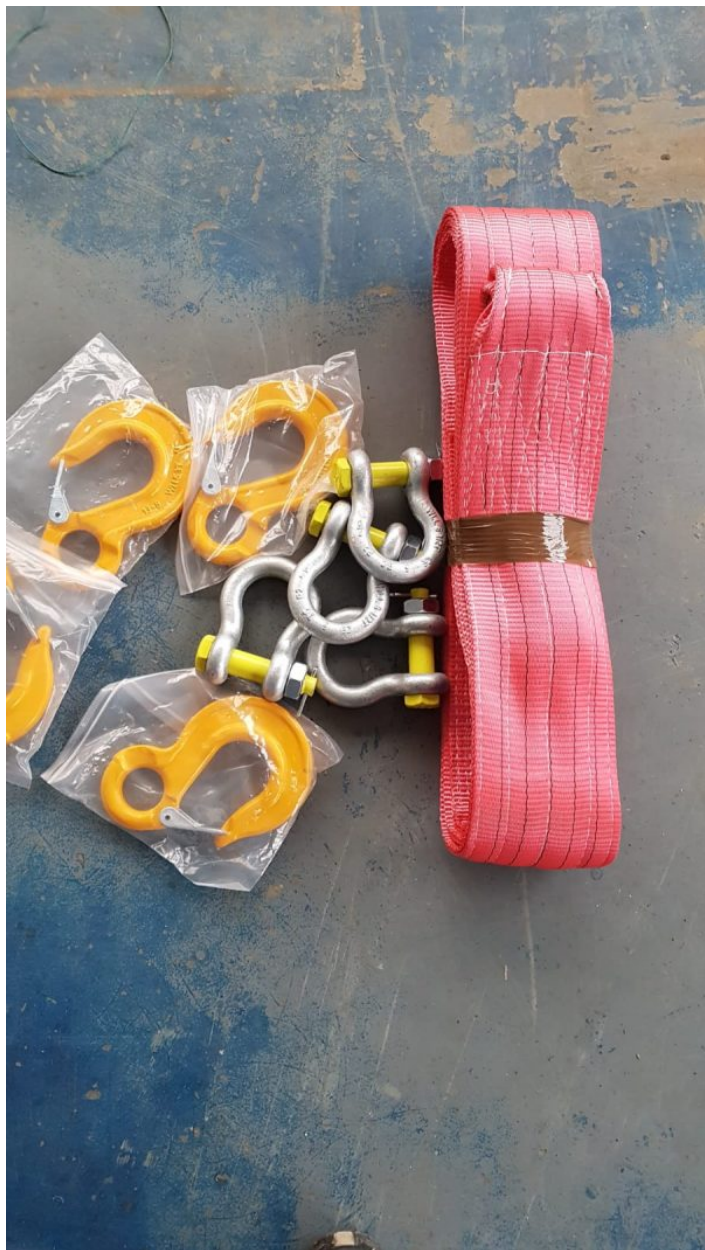

CHINGĂ PLATĂ CU OCHIURI

1

SKU: N/A
Categorie: [Accesorii](#)

[+40769 370 202](tel:+40769370202)
[+40371.199.256](tel:+40371199256)
office@etufarm.ro

B-dul. Dorobanților 784,810118 Brăila

DESCRIERE PRODUS

sarcină de lucru 4 tone
lungime utilă 3m