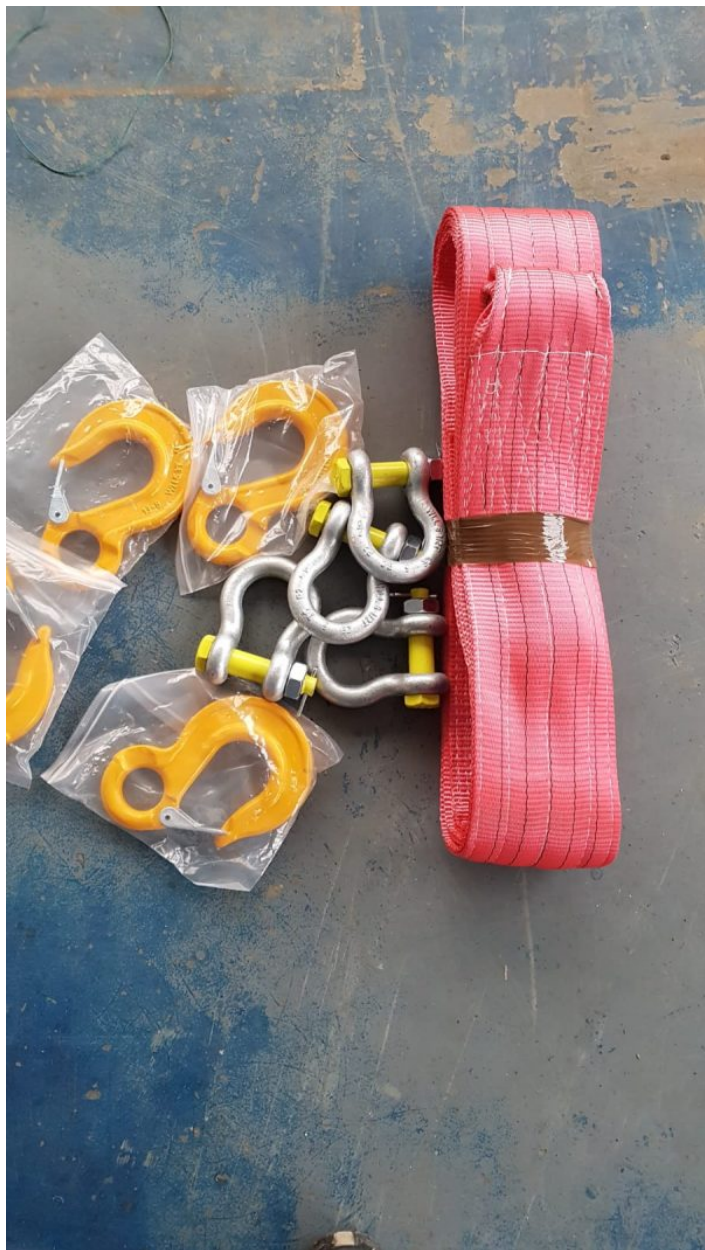

CHINGĂ PLATĂ CU OCHIURI

1

SKU: N/A
Categorie: [Accesorii](#)

[+40769 370 202](tel:+40769370202)
[+40371.199.256](tel:+40371199256)
office@etufarm.ro

B-dul. Dorobanților 784,810118 Brăila