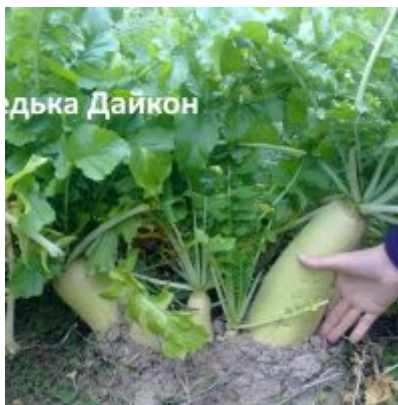

[**+40769 370 202**](tel:+40769370202)

[**+40371.199.256**](tel:+40371199256)

[**office@etufarm.ro**](mailto:office@etufarm.ro)

B-dul. Dorobanților 784,810118 Brăila