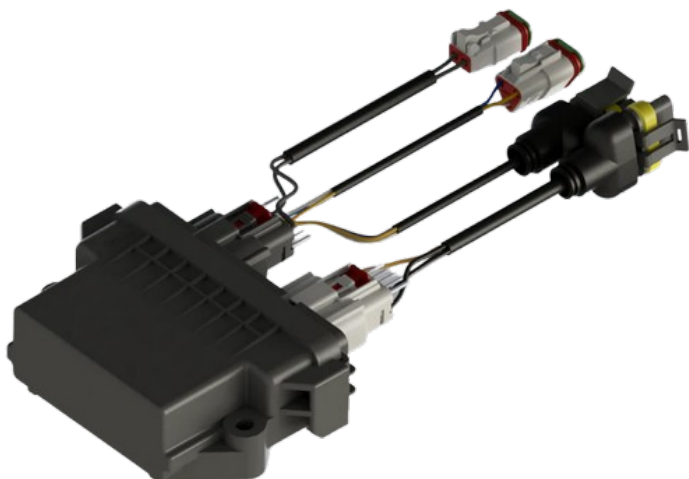

CONTROLER PENTRU CONTROLUL MOTORULUI DEBITULUI DE APLICARE

1

SKU: N/A**Categorii:** [Accesorii pentru semănătoare, heder și met,](#) [Cabluri](#)**DESCRIERE PRODUS****CONTROLER PENTRU CONTROLUL MOTORULUI DEBITULUI DE APLICARE****Marca:** Agriwelt**Model:** Controler pentru controlul motorului debitului de aplicare**Dealer autorizat:** SC ETUFARM SRL[**+40769 370 202**](tel:+40769370202)[**+40371.199.256**](tel:+40371199256)[**office@etufarm.ro**](mailto:office@etufarm.ro)**B-dul. Dorobanților 784,810118 Brăila**

CUI: RO26712223

Nr. Înregistrare: J09/136/2010

Controlerul motorului pentru controlul ratei de aplicare la semănători și sisteme de însămânțare este proiectat pentru a gestiona eficient motorul unităților de dozare din mașinile de semănat și complexe.

Acesta asigură un control precis asupra distribuției semințelor, sporind acuratețea și performanța operațiunilor dumneavoastră de însămânțare.

Acest controler este construit pentru a se integra perfect cu diferite semănători și sisteme de însămânțare, oferind o funcționare fiabilă și consecventă. Construcția sa robustă garantează durabilitate și longevitate, chiar și în medii agricole solicitante.