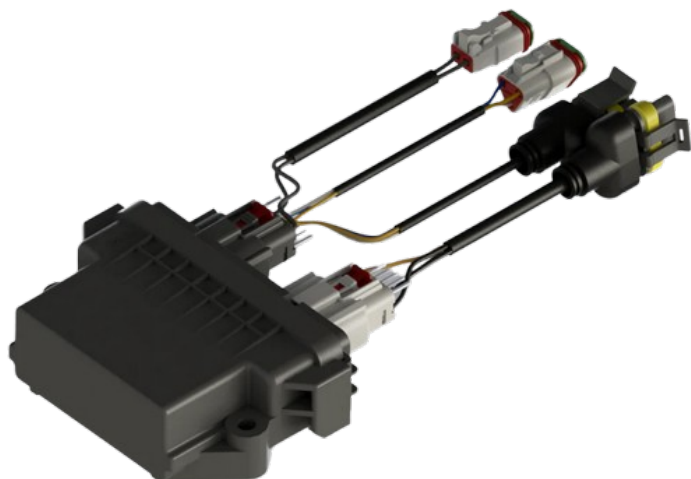

CONTROLER PENTRU CONTROLUL MOTORULUI DEBITULUI DE APLICARE

1

SKU: N/A**Categorii:** [Accesorii pentru semănătoare, heder și met,](#) [Cabluri](#)**DESCRIERE PRODUS****CONTROLER PENTRU CONTROLUL MOTORULUI DEBITULUI DE APLICARE****Marca:** Agriwelt**Model:** Controler pentru controlul motorului debitului de aplicare**Dealer autorizat:** SC ETUFARM SRL[**+40769 370 202**](tel:+40769370202)[**+40371.199.256**](tel:+40371199256)[**office@etufarm.ro**](mailto:office@etufarm.ro)**B-dul. Dorobanților 784,810118 Brăila**

CUI: RO26712223

Nr. Înregistrare: J09/136/2010

Controlerul motorului pentru controlul ratei de aplicare la semănători și sisteme de însămânțare este proiectat pentru a gestiona eficient motorul unităților de dozare din mașinile de semănat și complexe.

Acesta asigură un control precis asupra distribuției semințelor, sporind acuratețea și performanța operațiunilor dumneavoastră de însămânțare.

Acest controler este construit pentru a se integra perfect cu diferite semănători și sisteme de însămânțare, oferind o funcționare fiabilă și consecventă. Construcția sa robustă garantează durabilitate și longevitate, chiar și în medii agricole solicitante.