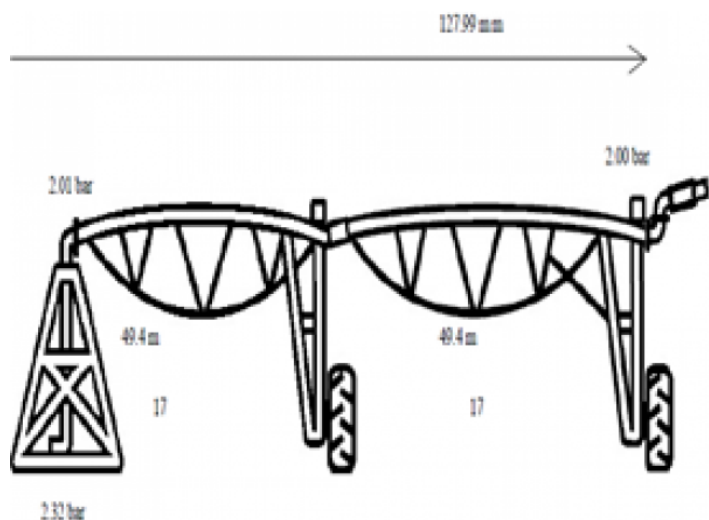

INSTALAȚIE DE IRIGAT TIP PIVOT FIX DE 100M

1

SKU: N/A
Categorie: [Irigații](#)

DESCRIERE PRODUS

Instalație de irigat cu pivot fix cu lungimea rampei de 100m, echipat cu tablou de comandă Standard Plus

Aspersoare Senninger I-Wob UP3, cu furtune coboratoare, cu regulator de presiune, pompă de ridicare a presiunii. Booster de 2 CP, debit 2,5l/s, cu aspersor de capat Komet SR101.