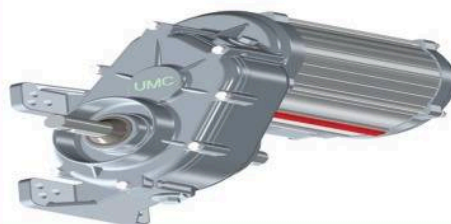

PARTENERI PENTRU COMPONENTE

INNOVATIVE
IRRIGATION