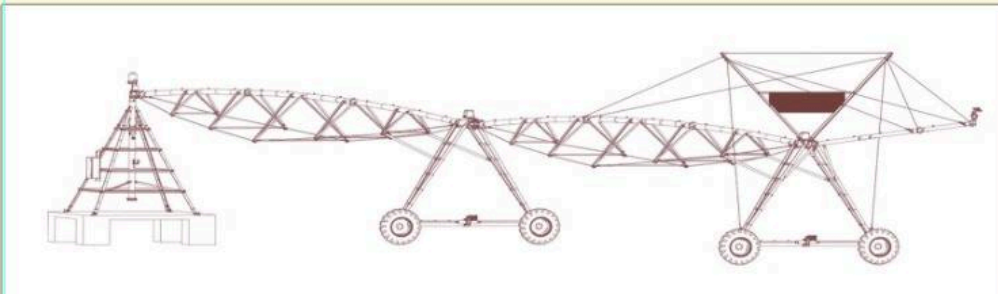

INSTALAȚIE DE IRIGAT TIP PIVOT FIX DE 100M

1

SKU: N/A
Categorie: [Irigații](#)

DESCRIERE PRODUS

Instalație de irigat cu pivot fix cu lungimea rampei de 100m, echipat cu tablou de comandă Standard Plus

Aspersoare Senninger I-Wob UP3, cu furtune coboratoare, cu regulator de presiune, pompă de ridicare a presiunii. Booster de 2 CP, debit 2,5l/s, cu aspersor de capat Komet SR101.

[+40371.199.256](tel:+40371199256)

office@etufarm.ro

B-dul. Dorobanților 784,810118 Brăila

SISTEME DE IRIGAȚII (RAMPE DE UDARE) PIVOȚI SAU LINIARE DE LA 100 METRI, LA 800 METRI!

CARACTERISTICI:

- ~ **STUDIUL PERSONALIZAT PENTRU SISTEME DE IRIGAȚII: OPȚIUNI ȘI STRUCTURĂ SPECIFICE CU CERINȚELE CLIENTULUI;**
- ~ **PIVOT DUBLU ; PIVOT MOBIL; PIVOT HIDRAULIC;**
- ~ **SENZORI DE TEMPERATURĂ ȘI UMIDITATE A SOLULUI;**
- ~ **ASPERSOARE PERSONALIZATE, DEBIT VARIABIL DE IRIGARE ;**
- ~ **GARDĂ LA SOL ADAPTATĂ ;**
- ~ **GENERATOR ELECTRIC ;**
- ~ **MOTOR 055 KW, 1500 TR/MIN, CU STATOR DIN INOX; CABLARE ETANȘĂ CU SISTEM ANTIFURT;**
- ~ **SISTEM DE IRIGARE ALIMENTAT SOLAR;**
- ~ **AUTOMATIZARE PRIN TELECOMANDĂ; UNITATE DE CONTROL EXTREM DE FIABILĂ;**
- ~ **FILTRU ;**
- ~ **STUDIUL PERSONALIZAT PENTRU ASPERSOARE;**
- ~ **ȚEVI DIN OȚEL INOXIDABIL; GROSIMEA ȚEVIOR DIN OȚEL MIN. 4 MM ;**
Se utilizează oțel de înaltă calitate S275 și o galvanizare NF EN ISO 1461;
- ~ **TUN DE CAPĂT POATE FI ȘI HIDRAULIC, PLIABIL LA EXTERIOR;**
- ~ **DEBITMETRU ȘI SUPAPE HIDRAULICE;**