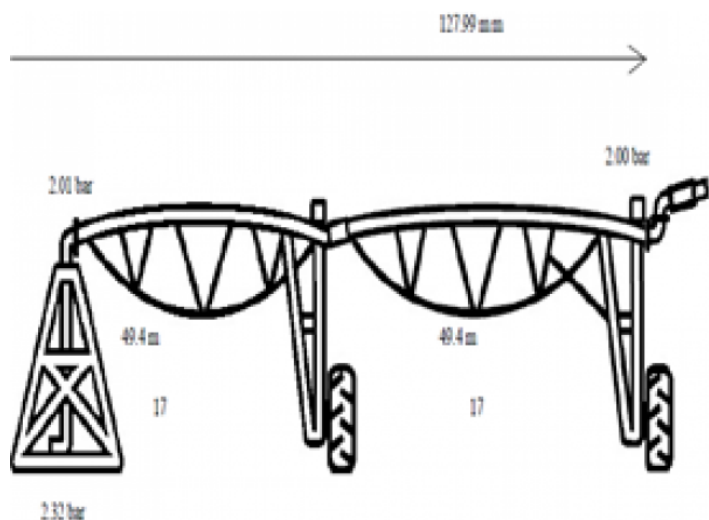

INSTALAȚIE DE IRIGAT TIP PIVOT FIX DE 100M

1

SKU: N/A
Categorie: [Irigații](#)

DESCRIERE PRODUS

Instalație de irigat cu pivot fix cu lungimea rampei de 100m, echipat cu tablou de comandă Standard Plus

Aspersoare Senninger I-Wob UP3, cu furtune coboratoare, cu regulator de presiune, pompă de ridicare a presiunii. Booster de 2 CP, debit 2,5l/s, cu aspersor de capat Komet SR101.

[+40371.199.256](tel:+40371199256)

office@etufarm.ro

B-dul. Dorobanților 784,810118 Brăila

SISTEME DE IRIGAȚII (RAMPE DE UDARE) PIVOȚI SAU LINIARE DE LA 100 METRI, LA 800 METRI!

CARACTERISTICI:

- ~ **STUDIUL PERSONALIZAT PENTRU SISTEME DE IRIGAȚII: OPȚIUNI ȘI STRUCTURĂ SPECIFICE CU CERINȚELE CLIENTULUI;**
- ~ **PIVOT DUBLU ; PIVOT MOBIL; PIVOT HIDRAULIC;**
- ~ **SENZORI DE TEMPERATURĂ ȘI UMIDITATE A SOLULUI;**
- ~ **ASPERSOARE PERSONALIZATE, DEBIT VARIABIL DE IRIGARE ;**
- ~ **GARDĂ LA SOL ADAPTATĂ ;**
- ~ **GENERATOR ELECTRIC ;**
- ~ **MOTOR 055 KW, 1500 TR/MIN, CU STATOR DIN INOX; CABLARE ETANȘĂ CU SISTEM ANTIFURT;**
- ~ **SISTEM DE IRIGARE ALIMENTAT SOLAR;**
- ~ **AUTOMATIZARE PRIN TELECOMANDĂ; UNITATE DE CONTROL EXTREM DE FIABILĂ;**
- ~ **FILTRU ;**
- ~ **STUDIUL PERSONALIZAT PENTRU ASPERSOARE;**
- ~ **ȚEVI DIN OȚEL INOXIDABIL; GROSIMEA ȚEVIOR DIN OȚEL MIN. 4 MM ;**
 Se utilizează oțel de înaltă calitate S275 și o galvanizare NF EN ISO 1461;
- ~ **TUN DE CAPĂT POATE FI ȘI HIDRAULIC, PLIABIL LA EXTERIOR;**
- ~ **DEBITMETRU ȘI SUPAPE HIDRAULICE;**