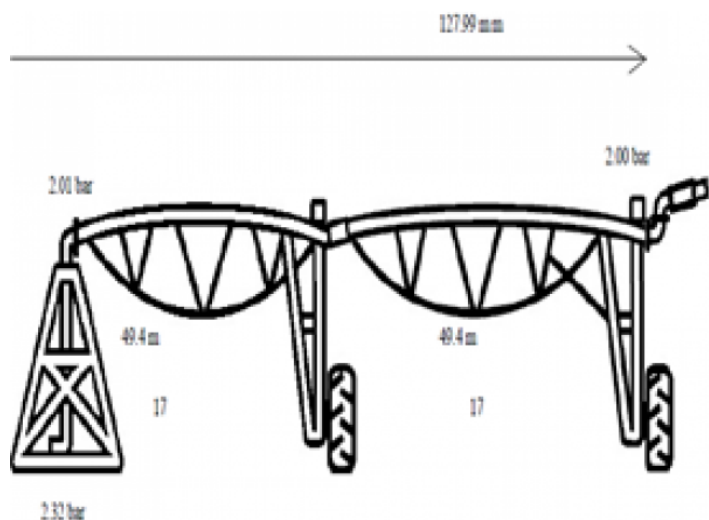

INSTALAȚIE DE IRIGAT TIP PIVOT FIX DE 100M

1

SKU: N/A
Categorie: [Irigații](#)

DESCRIERE PRODUS

Instalație de irigat cu pivot fix cu lungimea rampei de 100m, echipat cu tablou de comandă Standard Plus

Aspersoare Senninger I-Wob UP3, cu furtune coboratoare, cu regulator de presiune, pompă de ridicare a presiunii. Booster de 2 CP, debit 2,5l/s, cu aspersor de capat Komet SR101.

[+40371.199.256](tel:+40371199256)

office@etufarm.ro

B-dul. Dorobanților 784,810118 Brăila

SISTEME DE IRIGAȚII (RAMPE DE UDARE) PIVOȚI SAU LINIARE DE LA 100 METRI, LA 800 METRI!

CARACTERISTICI:

- ~ **STUDIUL PERSONALIZAT PENTRU SISTEME DE IRIGAȚII: OPȚIUNI ȘI STRUCTURĂ SPECIFICE CU CERINȚELE CLIENTULUI;**
- ~ **PIVOT DUBLU ; PIVOT MOBIL; PIVOT HIDRAULIC;**
- ~ **SENZORI DE TEMPERATURĂ ȘI UMIDITATE A SOLULUI;**
- ~ **ASPERSOARE PERSONALIZATE, DEBIT VARIABIL DE IRIGARE ;**
- ~ **GARDĂ LA SOL ADAPTATĂ ;**
- ~ **GENERATOR ELECTRIC ;**
- ~ **MOTOR 055 KW, 1500 TR/MIN, CU STATOR DIN INOX; CABLARE ETANȘĂ CU SISTEM ANTIFURT;**
- ~ **SISTEM DE IRIGARE ALIMENTAT SOLAR;**
- ~ **AUTOMATIZARE PRIN TELECOMANDĂ; UNITATE DE CONTROL EXTREM DE FIABILĂ;**
- ~ **FILTRU ;**
- ~ **STUDIUL PERSONALIZAT PENTRU ASPERSOARE;**
- ~ **ȚEVI DIN OȚEL INOXIDABIL; GROSIMEA ȚEVIOR DIN OȚEL MIN. 4 MM ;**
Se utilizează oțel de înaltă calitate S275 și o galvanizare NF EN ISO 1461;
- ~ **TUN DE CAPĂT POATE FI ȘI HIDRAULIC, PLIABIL LA EXTERIOR;**
- ~ **DEBITMETRU ȘI SUPAPE HIDRAULICE;**