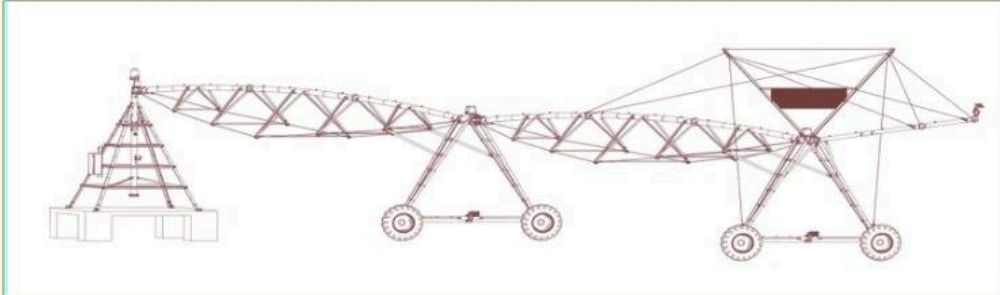

INSTALAȚIE DE IRIGAT TIP PIVOT FIX DE 100M

1

SKU: N/A
Categorie: [Irigații](#)

DESCRIERE PRODUS

Instalație de irigat cu pivot fix cu lungimea rampei de 100m, echipat cu tablou de comandă Standard Plus

Aspersoare Senninger I-Wob UP3, cu furtune coboratoare, cu regulator de presiune, pompă de ridicare a presiunii. Booster de 2 CP, debit 2,5l/s, cu aspersor de capat Komet SR101.

[+40371.199.256](tel:+40371199256)

office@etufarm.ro

B-dul. Dorobanților 784,810118 Brăila

SISTEME DE IRIGAȚII (RAMPE DE UDARE) PIVOȚI SAU LINIARE DE LA 100 METRI, LA 800 METRI!

CARACTERISTICI:

- ~ **STUDIUL PERSONALIZAT PENTRU SISTEME DE IRIGAȚII: OPȚIUNI ȘI STRUCTURĂ SPECIFICE CU CERINȚELE CLIENTULUI;**
- ~ **PIVOT DUBLU ; PIVOT MOBIL; PIVOT HIDRAULIC;**
- ~ **SENZORI DE TEMPERATURĂ ȘI UMIDITATE A SOLULUI;**
- ~ **ASPERSOARE PERSONALIZATE, DEBIT VARIABIL DE IRIGARE ;**
- ~ **GARDĂ LA SOL ADAPTATĂ ;**
- ~ **GENERATOR ELECTRIC ;**
- ~ **MOTOR 055 KW, 1500 TR/MIN, CU STATOR DIN INOX; CABLARE ETANȘĂ CU SISTEM ANTIFURT;**
- ~ **SISTEM DE IRIGARE ALIMENTAT SOLAR;**
- ~ **AUTOMATIZARE PRIN TELECOMANDĂ; UNITATE DE CONTROL EXTREM DE FIABILĂ;**
- ~ **FILTRU ;**
- ~ **STUDIUL PERSONALIZAT PENTRU ASPERSOARE;**
- ~ **ȚEVI DIN OȚEL INOXIDABIL; GROSIMEA ȚEVIOR DIN OȚEL MIN. 4 MM ;**
 Se utilizează oțel de înaltă calitate S275 și o galvanizare NF EN ISO 1461;
- ~ **TUN DE CAPĂT POATE FI ȘI HIDRAULIC, PLIABIL LA EXTERIOR;**
- ~ **DEBITMETRU ȘI SUPAPE HIDRAULICE;**