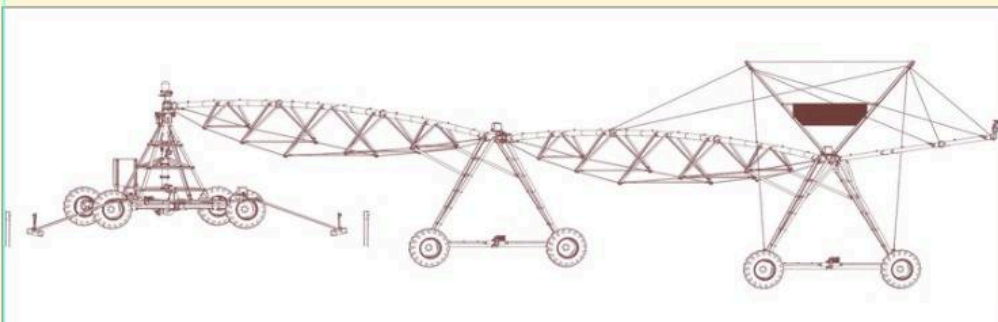

INSTALAȚIE DE IRIGAT TIP PIVOT FIX DE 100M

1

SKU: N/A
Categorie: [Irigații](#)

DESCRIERE PRODUS

Instalație de irigat cu pivot fix cu lungimea rampei de 100m, echipat cu tablou de comandă Standard Plus

Aspersoare Senninger I-Wob UP3, cu furtune coboratoare, cu regulator de presiune, pompă de ridicare a presiunii. Booster de 2 CP, debit 2,5l/s, cu aspersor de capat Komet SR101.

[+40371.199.256](tel:+40371199256)

office@etufarm.ro

B-dul. Dorobanților 784,810118 Brăila

SISTEME DE IRIGAȚII (RAMPE DE UDARE) PIVOȚI SAU LINIARE DE LA 100 METRI, LA 800 METRI!

CARACTERISTICI:

- ~ **STUDIUL PERSONALIZAT PENTRU SISTEME DE IRIGAȚII: OPȚIUNI ȘI STRUCTURĂ SPECIFICE CU CERINȚELE CLIENTULUI;**
- ~ **PIVOT DUBLU ; PIVOT MOBIL; PIVOT HIDRAULIC;**
- ~ **SENZORI DE TEMPERATURĂ ȘI UMIDITATE A SOLULUI;**
- ~ **ASPERSOARE PERSONALIZATE, DEBIT VARIABIL DE IRIGARE ;**
- ~ **GARDĂ LA SOL ADAPTATĂ ;**
- ~ **GENERATOR ELECTRIC ;**
- ~ **MOTOR 055 KW, 1500 TR/MIN, CU STATOR DIN INOX; CABLARE ETANȘĂ CU SISTEM ANTIFURT;**
- ~ **SISTEM DE IRIGARE ALIMENTAT SOLAR;**
- ~ **AUTOMATIZARE PRIN TELECOMANDĂ; UNITATE DE CONTROL EXTREM DE FIABILĂ;**
- ~ **FILTRU ;**
- ~ **STUDIUL PERSONALIZAT PENTRU ASPERSOARE;**
- ~ **ȚEVI DIN OȚEL INOXIDABIL; GROSIMEA ȚEVIOR DIN OȚEL MIN. 4 MM ;**
Se utilizează oțel de înaltă calitate S275 și o galvanizare NF EN ISO 1461;
- ~ **TUN DE CAPĂT POATE FI ȘI HIDRAULIC, PLIABIL LA EXTERIOR;**
- ~ **DEBITMETRU ȘI SUPAPE HIDRAULICE;**