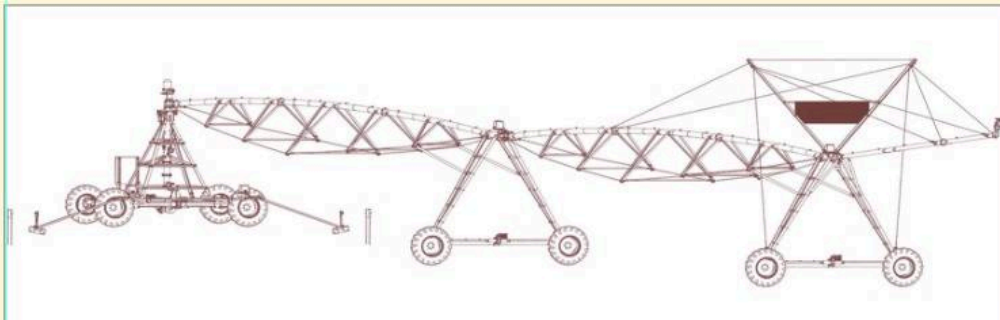

INSTALAȚIE DE IRIGAT TIP PIVOT FIX DE 100M

1

SKU: N/A
Categorie: [Irigații](#)

DESCRIERE PRODUS

Instalație de irigat cu pivot fix cu lungimea rampei de 100m, echipat cu tablou de comandă Standard Plus

Aspersoare Senninger I-Wob UP3, cu furtune coboratoare, cu regulator de presiune, pompă de ridicare a presiunii. Booster de 2 CP, debit 2,5l/s, cu aspersor de capat Komet SR101.

[+40371.199.256](tel:+40371199256)

office@etufarm.ro

B-dul. Dorobanților 784,810118 Brăila

SISTEME DE IRIGAȚII (RAMPE DE UDARE) PIVOȚI SAU LINIARE DE LA 100 METRI, LA 800 METRI!

CARACTERISTICI:

- ~ **STUDIUL PERSONALIZAT PENTRU SISTEME DE IRIGAȚII: OPȚIUNI ȘI STRUCTURĂ SPECIFICE CU CERINȚELE CLIENTULUI;**
- ~ **PIVOT DUBLU ; PIVOT MOBIL; PIVOT HIDRAULIC;**
- ~ **SENZORI DE TEMPERATURĂ ȘI UMIDITATE A SOLULUI;**
- ~ **ASPERSOARE PERSONALIZATE, DEBIT VARIABIL DE IRIGARE ;**
- ~ **GARDĂ LA SOL ADAPTATĂ ;**
- ~ **GENERATOR ELECTRIC ;**
- ~ **MOTOR 055 KW, 1500 TR/MIN, CU STATOR DIN INOX; CABLARE ETANȘĂ CU SISTEM ANTIFURT;**
- ~ **SISTEM DE IRIGARE ALIMENTAT SOLAR;**
- ~ **AUTOMATIZARE PRIN TELECOMANDĂ; UNITATE DE CONTROL EXTREM DE FIABILĂ;**
- ~ **FILTRU ;**
- ~ **STUDIUL PERSONALIZAT PENTRU ASPERSOARE;**
- ~ **ȚEVI DIN OȚEL INOXIDABIL; GROSIMEA ȚEVIOR DIN OȚEL MIN. 4 MM ;**
 Se utilizează oțel de înaltă calitate S275 și o galvanizare NF EN ISO 1461;
- ~ **TUN DE CAPĂT POATE FI ȘI HIDRAULIC, PLIABIL LA EXTERIOR;**
- ~ **DEBITMETRU ȘI SUPAPE HIDRAULICE;**