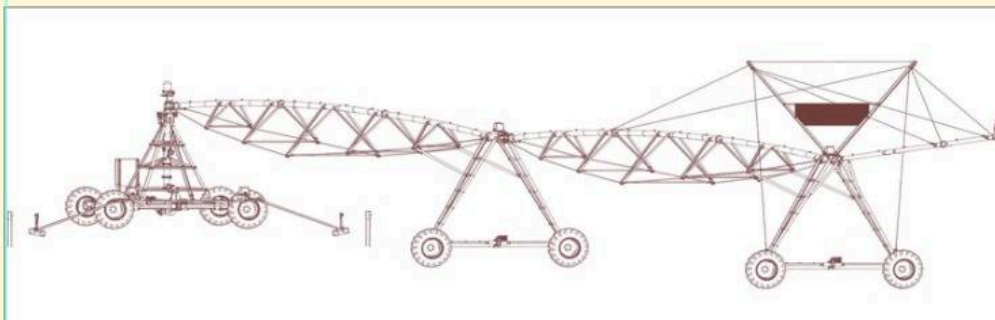

INSTALAȚIE DE IRIGAT TIP PIVOT FIX DE 150M

1

SKU: N/A
Categorie: [Irigații](#)

DESCRIERE PRODUS

Instalație de irigat cu pivot fix cu lungimea rampei de 150m, echipat cu tablou de comandă Standard Plus

Aspersoare Senninger I-Wob UP3, cu furtune coboratoare, cu regulator de presiune, pompă de ridicare a presiunii. Booster de 2 CP, debit 2,5l/s, cu aspersor de capat Komet SR101.

[+40371.199.256](tel:+40371199256)

office@etufarm.ro

B-dul. Dorobanților 784,810118 Brăila

SISTEME DE IRIGAȚII (RAMPE DE UDARE) PIVOȚI SAU LINIARE DE LA 100 METRI, LA 800 METRI!

CARACTERISTICI:

- ~ STUDIU PERSONALIZAT PENTRU SISTEME DE IRIGAȚII;
OPȚIUNI ȘI STRUCTURĂ SPECIFICE CU CERINȚELE CLIENTULUI;
- ~ PIVOT DUBLU ; PIVOT MOBIL; PIVOT HIDRAULIC;
- ~ SENZORI DE TEMPERATURĂ ȘI UMIDITATE A SOLULUI;
- ~ ASPERSOARE PERSONALIZATE, DEBIT VARIABIL DE IRIGARE ;
- ~ GARDĂ LA SOL ADAPTATĂ ;
- ~ GENERATOR ELECTRIC ;
- ~ MOTOR 055 KW, 1500 TR/MIN, CU STATOR DIN INOX; CABLARE ETANȘĂ CU SISTEM ANTIFURT;
- ~ SISTEM DE IRIGARE ALIMENTAT SOLAR;
- ~ AUTOMATIZARE PRIN TELECOMANDĂ; UNITATE DE CONTROL EXTREM DE FIABILĂ;
- ~ FILTRU ;
- ~ STUDIU PERSONALIZAT PENTRU ASPERSOARE;
- ~ ȚEVI DIN OȚEL INOXIDABIL; GROSIMEA ȚEVIOR DIN OȚEL MIN. 4 MM ;
Se utilizează oțel de înaltă calitate S275 și o galvanizare NF EN ISO 1461;
- ~ TUN DE CAPĂT POATE FI ȘI HIDRAULIC, PLIABIL LA EXTERIOR;
- ~ DEBITMETRU ȘI SUPAPE HIDRAULICE;