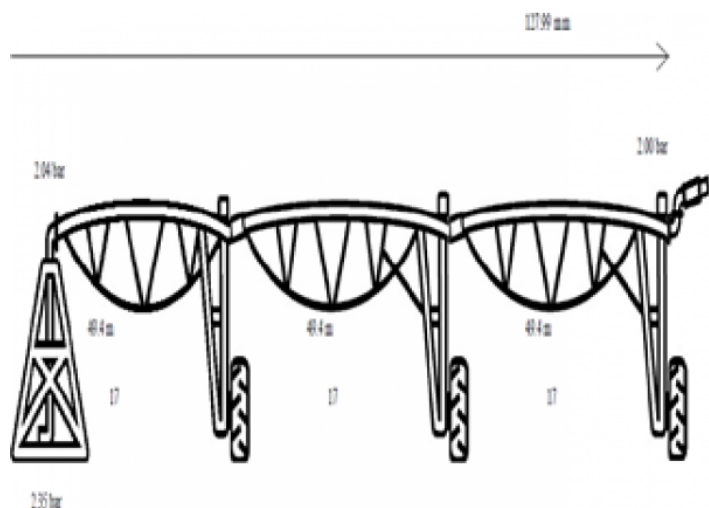

INSTALAȚIE DE IRIGAT TIP PIVOT FIX DE 150M

1

SKU: N/A
Categorie: [Irigații](#)

DESCRIERE PRODUS

Instalație de irigat cu pivot fix cu lungimea rampei de 150m, echipat cu tablou de comandă Standard Plus

Aspersoare Senninger I-Wob UP3, cu furtune coboratoare, cu regulator de presiune, pompă de ridicare a presiunii. Booster de 2 CP, debit 2,5l/s, cu aspersor de capat Komet SR101.

[+40371.199.256](tel:+40371199256)

office@etufarm.ro

B-dul. Dorobanților 784,810118 Brăila

SISTEME DE IRIGAȚII (RAMPE DE UDARE) PIVOȚI SAU LINIARE DE LA 100 METRI, LA 800 METRI!

CARACTERISTICI:

- ~ STUDIU PERSONALIZAT PENTRU SISTEME DE IRIGAȚII;
OPȚIUNI ȘI STRUCTURĂ SPECIFICE CU CERINȚELE CLIENTULUI;
- ~ PIVOT DUBLU ; PIVOT MOBIL; PIVOT HIDRAULIC;
- ~ SENZORI DE TEMPERATURĂ ȘI UMIDITATE A SOLULUI;
- ~ ASPERSOARE PERSONALIZATE, DEBIT VARIABIL DE IRIGARE ;
- ~ GARDĂ LA SOL ADAPTATĂ ;
- ~ GENERATOR ELECTRIC ;
- ~ MOTOR 055 KW, 1500 TR/MIN, CU STATOR DIN INOX; CABLARE ETANȘĂ CU SISTEM ANTIFURT;
- ~ SISTEM DE IRIGARE ALIMENTAT SOLAR;
- ~ AUTOMATIZARE PRIN TELECOMANDĂ; UNITATE DE CONTROL EXTREM DE FIABILĂ;
- ~ FILTRU ;
- ~ STUDIU PERSONALIZAT PENTRU ASPERSOARE;
- ~ ȚEVI DIN OȚEL INOXIDABIL; GROSIMEA ȚEVIOR DIN OȚEL MIN. 4 MM ;
Se utilizează oțel de înaltă calitate S275 și o galvanizare NF EN ISO 1461;
- ~ TUN DE CAPĂT POATE FI ȘI HIDRAULIC, PLIABIL LA EXTERIOR;
- ~ DEBITMETRU ȘI SUPAPE HIDRAULICE;