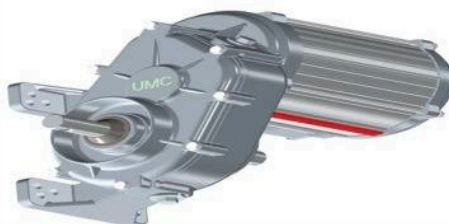

PARTENERI PENTRU COMPONENTE

[+40769 370 202](tel:+40769370202)

[+40371.199.256](tel:+40371199256)

office@etufarm.ro

B-dul. Dorobanților 784,810118 Brăila