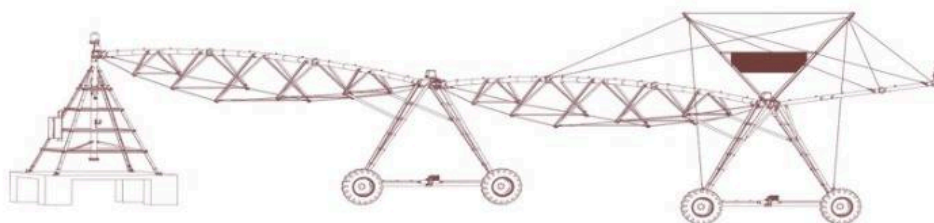

INSTALAȚIE DE IRIGAT TIP PIVOT FIX DE 150M

1

SKU: N/A
Categorie: [Irigații](#)

DESCRIERE PRODUS

Instalație de irigat cu pivot fix cu lungimea rampei de 150m, echipat cu tablou de comandă Standard Plus

Aspersoare Senninger I-Wob UP3, cu furtune coboratoare, cu regulator de presiune, pompă de ridicare a presiunii. Booster de 2 CP, debit 2,5l/s, cu aspersor de capat Komet SR101.

[+40371.199.256](tel:+40371199256)

office@etufarm.ro

B-dul. Dorobanților 784,810118 Brăila

SISTEME DE IRIGAȚII (RAMPE DE UDARE) PIVOȚI SAU LINIARE DE LA 100 METRI, LA 800 METRI!

CARACTERISTICI:

- ~ STUDIU PERSONALIZAT PENTRU SISTEME DE IRIGAȚII;
OPȚIUNI ȘI STRUCTURĂ SPECIFICE CU CERINȚELE CLIENTULUI;
- ~ PIVOT DUBLU ; PIVOT MOBIL; PIVOT HIDRAULIC;
- ~ SENZORI DE TEMPERATURĂ ȘI UMIDITATE A SOLULUI;
- ~ ASPERSOARE PERSONALIZATE, DEBIT VARIABIL DE IRIGARE ;
- ~ GARDĂ LA SOL ADAPTATĂ ;
- ~ GENERATOR ELECTRIC ;
- ~ MOTOR 055 KW, 1500 TR/MIN, CU STATOR DIN INOX; CABLARE ETANȘĂ CU SISTEM ANTIFURT;
- ~ SISTEM DE IRIGARE ALIMENTAT SOLAR;
- ~ AUTOMATIZARE PRIN TELECOMANDĂ; UNITATE DE CONTROL EXTREM DE FIABILĂ;
- ~ FILTRU ;
- ~ STUDIU PERSONALIZAT PENTRU ASPERSOARE;
- ~ ȚEVI DIN OȚEL INOXIDABIL; GROSIMEA ȚEVIOR DIN OȚEL MIN. 4 MM ;
Se utilizează oțel de înaltă calitate S275 și o galvanizare NF EN ISO 1461;
- ~ TUN DE CAPĂT POATE FI ȘI HIDRAULIC, PLIABIL LA EXTERIOR;
- ~ DEBITMETRU ȘI SUPAPE HIDRAULICE;