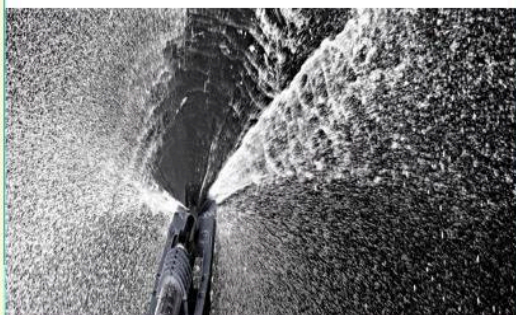

PARTENERI PENTRU COMPONENTE

[+40769 370 202](tel:+40769370202)

[+40371.199.256](tel:+40371199256)

office@etufarm.ro

B-dul. Dorobanților 784,810118 Brăila