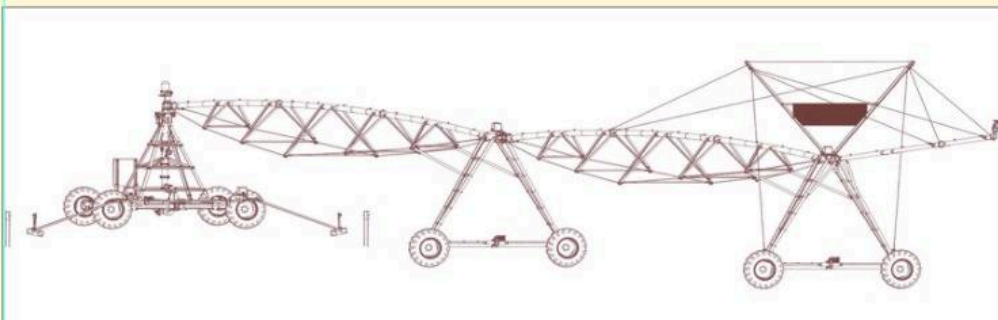

INSTALAȚIE DE IRIGAT TIP PIVOT FIX DE 200M

1

SKU: N/A
Categorie: [Irigații](#)

DESCRIERE PRODUS

Instalație de irigat cu pivot fix cu lungimea rampei de 200m, echipat cu tablou de comandă Standard Plus

Aspersoare Senninger I-Wob UP3, cu furtune coboratoare, cu regulator de presiune, pompă de ridicare a presiunii. Booster de 2 CP, debit 2,5l/s, cu aspersor de capat Komet SR101.

[+40371.199.256](tel:+40371199256)

office@etufarm.ro

B-dul. Dorobanților 784,810118 Brăila

SISTEME DE IRIGAȚII (RAMPE DE UDARE) PIVOȚI SAU LINIARE DE LA 100 METRI, LA 800 METRI!

CARACTERISTICI:

- ~ **STUDIUL PERSONALIZAT PENTRU SISTEME DE IRIGAȚII: OPȚIUNI ȘI STRUCTURĂ SPECIFICE CU CERINȚELE CLIENTULUI;**
- ~ **PIVOT DUBLU ; PIVOT MOBIL; PIVOT HIDRAULIC;**
- ~ **SENZORI DE TEMPERATURĂ ȘI UMIDITATE A SOLULUI;**
- ~ **ASPERSOARE PERSONALIZATE, DEBIT VARIABIL DE IRIGARE ;**
- ~ **GARDĂ LA SOL ADAPTATĂ ;**
- ~ **GENERATOR ELECTRIC ;**
- ~ **MOTOR 055 KW, 1500 TR/MIN, CU STATOR DIN INOX; CABLARE ETANȘĂ CU SISTEM ANTIFURT;**
- ~ **SISTEM DE IRIGARE ALIMENTAT SOLAR;**
- ~ **AUTOMATIZARE PRIN TELECOMANDĂ; UNITATE DE CONTROL EXTREM DE FIABILĂ;**
- ~ **FILTRU ;**
- ~ **STUDIUL PERSONALIZAT PENTRU ASPERSOARE;**
- ~ **ȚEVI DIN OȚEL INOXIDABIL; GROSIMEA ȚEVIOR DIN OȚEL MIN. 4 MM ;**
Se utilizează oțel de înaltă calitate S275 și o galvanizare NF EN ISO 1461;
- ~ **TUN DE CAPĂT POATE FI ȘI HIDRAULIC, PLIABIL LA EXTERIOR;**
- ~ **DEBITMETRU ȘI SUPAPE HIDRAULICE;**