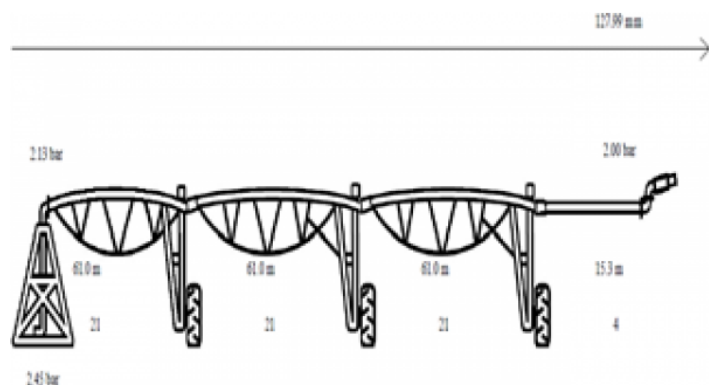

INSTALAȚIE DE IRIGAT TIP PIVOT FIX DE 200M

1

SKU: N/A
Categorie: [Irigații](#)

DESCRIERE PRODUS

Instalație de irigat cu pivot fix cu lungimea rampei de 200m, echipat cu tablou de comandă Standard Plus

Aspersoare Senninger I-Wob UP3, cu furtune coboratoare, cu regulator de presiune, pompă de ridicare a presiunii. Booster de 2 CP, debit 2,5l/s, cu aspersor de capat Komet SR101.

[+40371.199.256](tel:+40371199256)

office@etufarm.ro

B-dul. Dorobanților 784,810118 Brăila

SISTEME DE IRIGAȚII (RAMPE DE UDARE) PIVOȚI SAU LINIARE DE LA 100 METRI, LA 800 METRI!

CARACTERISTICI:

- ~ **STUDIUL PERSONALIZAT PENTRU SISTEME DE IRIGAȚII: OPȚIUNI ȘI STRUCTURĂ SPECIFICE CU CERINȚELE CLIENTULUI;**
- ~ **PIVOT DUBLU ; PIVOT MOBIL; PIVOT HIDRAULIC;**
- ~ **SENZORI DE TEMPERATURĂ ȘI UMIDITATE A SOLULUI;**
- ~ **ASPERSOARE PERSONALIZATE, DEBIT VARIABIL DE IRIGARE ;**
- ~ **GARDĂ LA SOL ADAPTATĂ ;**
- ~ **GENERATOR ELECTRIC ;**
- ~ **MOTOR 055 KW, 1500 TR/MIN, CU STATOR DIN INOX; CABLARE ETANȘĂ CU SISTEM ANTIFURT;**
- ~ **SISTEM DE IRIGARE ALIMENTAT SOLAR;**
- ~ **AUTOMATIZARE PRIN TELECOMANDĂ; UNITATE DE CONTROL EXTREM DE FIABILĂ;**
- ~ **FILTRU ;**
- ~ **STUDIUL PERSONALIZAT PENTRU ASPERSOARE;**
- ~ **ȚEVI DIN OȚEL INOXIDABIL; GROSIMEA ȚEVIOR DIN OȚEL MIN. 4 MM ;**
Se utilizează oțel de înaltă calitate S275 și o galvanizare NF EN ISO 1461;
- ~ **TUN DE CAPĂT POATE FI ȘI HIDRAULIC, PLIABIL LA EXTERIOR;**
- ~ **DEBITMETRU ȘI SUPAPE HIDRAULICE;**