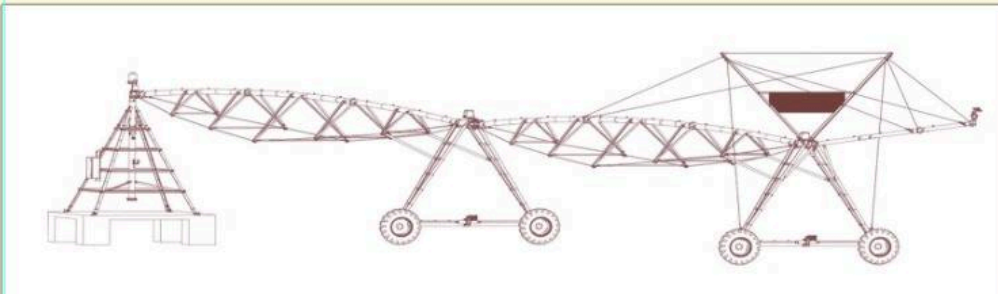

INSTALAȚIE DE IRIGAT TIP PIVOT FIX DE 200M

1

SKU: N/A
Categorie: [Irigații](#)

DESCRIERE PRODUS

Instalație de irigat cu pivot fix cu lungimea rampei de 200m, echipat cu tablou de comandă Standard Plus

Aspersoare Senninger I-Wob UP3, cu furtune coboratoare, cu regulator de presiune, pompă de ridicare a presiunii. Booster de 2 CP, debit 2,5l/s, cu aspersor de capat Komet SR101.

[+40371.199.256](tel:+40371199256)

office@etufarm.ro

B-dul. Dorobanților 784,810118 Brăila

SISTEME DE IRIGAȚII (RAMPE DE UDARE) PIVOȚI SAU LINIARE DE LA 100 METRI, LA 800 METRI!

CARACTERISTICI:

- ~ **STUDIUL PERSONALIZAT PENTRU SISTEME DE IRIGAȚII: OPȚIUNI ȘI STRUCTURĂ SPECIFICE CU CERINȚELE CLIENTULUI;**
- ~ **PIVOT DUBLU ; PIVOT MOBIL; PIVOT HIDRAULIC;**
- ~ **SENZORI DE TEMPERATURĂ ȘI UMIDITATE A SOLULUI;**
- ~ **ASPERSOARE PERSONALIZATE, DEBIT VARIABIL DE IRIGARE ;**
- ~ **GARDĂ LA SOL ADAPTATĂ ;**
- ~ **GENERATOR ELECTRIC ;**
- ~ **MOTOR 055 KW, 1500 TR/MIN, CU STATOR DIN INOX; CABLARE ETANȘĂ CU SISTEM ANTIFURT;**
- ~ **SISTEM DE IRIGARE ALIMENTAT SOLAR;**
- ~ **AUTOMATIZARE PRIN TELECOMANDĂ; UNITATE DE CONTROL EXTREM DE FIABILĂ;**
- ~ **FILTRU ;**
- ~ **STUDIUL PERSONALIZAT PENTRU ASPERSOARE;**
- ~ **ȚEVI DIN OȚEL INOXIDABIL; GROSIMEA ȚEVIOR DIN OȚEL MIN. 4 MM ;**
Se utilizează oțel de înaltă calitate S275 și o galvanizare NF EN ISO 1461;
- ~ **TUN DE CAPĂT POATE FI ȘI HIDRAULIC, PLIABIL LA EXTERIOR;**
- ~ **DEBITMETRU ȘI SUPAPE HIDRAULICE;**