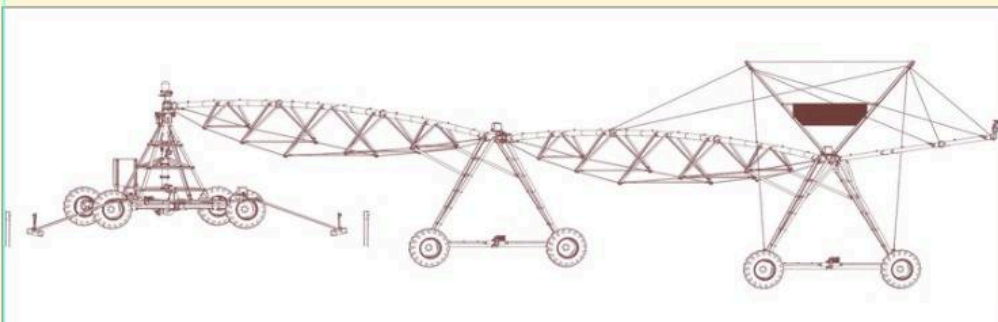

INSTALAȚIE DE IRIGAT TIP PIVOT FIX DE 250M

1

SKU: N/A
Categorie: [Irigații](#)

DESCRIERE PRODUS

Instalație de irigat cu pivot fix cu lungimea rampei de 250m, echipat cu tablou de comandă Standard Plus

Aspersoare Senninger I-Wob UP3, cu furtune coboratoare, cu regulator de presiune, pompă de ridicare a presiunii. Booster de 2 CP, debit 2,5l/s, cu aspersor de capat Komet SR101.

[+40371.199.256](tel:+40371199256)

office@etufarm.ro

B-dul. Dorobanților 784,810118 Brăila

SISTEME DE IRIGAȚII (RAMPE DE UDARE) PIVOȚI SAU LINIARE DE LA 100 METRI, LA 800 METRI!

CARACTERISTICI:

- ~ **STUDIUL PERSONALIZAT PENTRU SISTEME DE IRIGAȚII: OPȚIUNI ȘI STRUCTURĂ SPECIFICE CU CERINȚELE CLIENTULUI;**
- ~ **PIVOT DUBLU ; PIVOT MOBIL; PIVOT HIDRAULIC;**
- ~ **SENZORI DE TEMPERATURĂ ȘI UMIDITATE A SOLULUI;**
- ~ **ASPERSOARE PERSONALIZATE, DEBIT VARIABIL DE IRIGARE ;**
- ~ **GARDĂ LA SOL ADAPTATĂ ;**
- ~ **GENERATOR ELECTRIC ;**
- ~ **MOTOR 055 KW, 1500 TR/MIN, CU STATOR DIN INOX; CABLARE ETANȘĂ CU SISTEM ANTIFURT;**
- ~ **SISTEM DE IRIGARE ALIMENTAT SOLAR;**
- ~ **AUTOMATIZARE PRIN TELECOMANDĂ; UNITATE DE CONTROL EXTREM DE FIABILĂ;**
- ~ **FILTRU ;**
- ~ **STUDIUL PERSONALIZAT PENTRU ASPERSOARE;**
- ~ **ȚEVI DIN OȚEL INOXIDABIL; GROSIMEA ȚEVIOR DIN OȚEL MIN. 4 MM ;**
Se utilizează oțel de înaltă calitate S275 și o galvanizare NF EN ISO 1461;
- ~ **TUN DE CAPĂT POATE FI ȘI HIDRAULIC, PLIABIL LA EXTERIOR;**
- ~ **DEBITMETRU ȘI SUPAPE HIDRAULICE;**