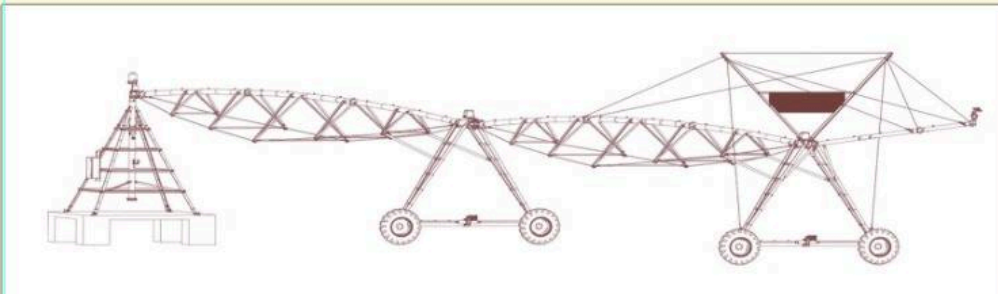

INSTALAȚIE DE IRIGAT TIP PIVOT FIX DE 250M

1

SKU: N/A
Categorie: [Irigații](#)

DESCRIERE PRODUS

Instalație de irigat cu pivot fix cu lungimea rampei de 250m, echipat cu tablou de comandă Standard Plus

Aspersoare Senninger I-Wob UP3, cu furtune coboratoare, cu regulator de presiune, pompă de ridicare a presiunii. Booster de 2 CP, debit 2,5l/s, cu aspersor de capat Komet SR101.

[+40371.199.256](tel:+40371199256)

office@etufarm.ro

B-dul. Dorobanților 784,810118 Brăila

SISTEME DE IRIGAȚII (RAMPE DE UDARE) PIVOȚI SAU LINIARE DE LA 100 METRI, LA 800 METRI!

CARACTERISTICI:

- ~ **STUDIUL PERSONALIZAT PENTRU SISTEME DE IRIGAȚII: OPȚIUNI ȘI STRUCTURĂ SPECIFICE CU CERINȚELE CLIENTULUI;**
- ~ **PIVOT DUBLU ; PIVOT MOBIL; PIVOT HIDRAULIC;**
- ~ **SENZORI DE TEMPERATURĂ ȘI UMIDITATE A SOLULUI;**
- ~ **ASPERSOARE PERSONALIZATE, DEBIT VARIABIL DE IRIGARE ;**
- ~ **GARDĂ LA SOL ADAPTATĂ ;**
- ~ **GENERATOR ELECTRIC ;**
- ~ **MOTOR 055 KW, 1500 TR/MIN, CU STATOR DIN INOX; CABLARE ETANȘĂ CU SISTEM ANTIFURT;**
- ~ **SISTEM DE IRIGARE ALIMENTAT SOLAR;**
- ~ **AUTOMATIZARE PRIN TELECOMANDĂ; UNITATE DE CONTROL EXTREM DE FIABILĂ;**
- ~ **FILTRU ;**
- ~ **STUDIUL PERSONALIZAT PENTRU ASPERSOARE;**
- ~ **ȚEVI DIN OȚEL INOXIDABIL; GROSIMEA ȚEVIOR DIN OȚEL MIN. 4 MM ;**
Se utilizează oțel de înaltă calitate S275 și o galvanizare NF EN ISO 1461;
- ~ **TUN DE CAPĂT POATE FI ȘI HIDRAULIC, PLIABIL LA EXTERIOR;**
- ~ **DEBITMETRU ȘI SUPAPE HIDRAULICE;**