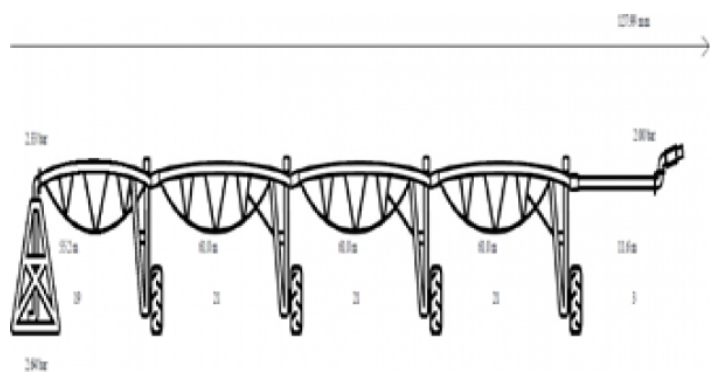

INSTALAȚIE DE IRIGAT TIP PIVOT FIX DE 250M

1

SKU: N/A
Categorie: [Irigații](#)

DESCRIERE PRODUS

Instalație de irigat cu pivot fix cu lungimea rampei de 250m, echipat cu tablou de comandă Standard Plus

Aspersoare Senninger I-Wob UP3, cu furtune coboratoare, cu regulator de presiune, pompă de ridicare a presiunii. Booster de 2 CP, debit 2,5l/s, cu aspersor de capat Komet SR101.

[+40371.199.256](tel:+40371199256)

office@etufarm.ro

B-dul. Dorobanților 784,810118 Brăila

SISTEME DE IRIGAȚII (RAMPE DE UDARE) PIVOȚI SAU LINIARE DE LA 100 METRI, LA 800 METRI!

CARACTERISTICI:

- ~ **STUDIUL PERSONALIZAT PENTRU SISTEME DE IRIGAȚII: OPȚIUNI ȘI STRUCTURĂ SPECIFICE CU CERINȚELE CLIENTULUI;**
- ~ **PIVOT DUBLU ; PIVOT MOBIL; PIVOT HIDRAULIC;**
- ~ **SENZORI DE TEMPERATURĂ ȘI UMIDITATE A SOLULUI;**
- ~ **ASPERSOARE PERSONALIZATE, DEBIT VARIABIL DE IRIGARE ;**
- ~ **GARDĂ LA SOL ADAPTATĂ ;**
- ~ **GENERATOR ELECTRIC ;**
- ~ **MOTOR 055 KW, 1500 TR/MIN, CU STATOR DIN INOX; CABLARE ETANȘĂ CU SISTEM ANTIFURT;**
- ~ **SISTEM DE IRIGARE ALIMENTAT SOLAR;**
- ~ **AUTOMATIZARE PRIN TELECOMANDĂ; UNITATE DE CONTROL EXTREM DE FIABILĂ;**
- ~ **FILTRU ;**
- ~ **STUDIUL PERSONALIZAT PENTRU ASPERSOARE;**
- ~ **ȚEVI DIN OȚEL INOXIDABIL; GROSIMEA ȚEVIOR DIN OȚEL MIN. 4 MM ;**
Se utilizează oțel de înaltă calitate S275 și o galvanizare NF EN ISO 1461;
- ~ **TUN DE CAPĂT POATE FI ȘI HIDRAULIC, PLIABIL LA EXTERIOR;**
- ~ **DEBITMETRU ȘI SUPAPE HIDRAULICE;**