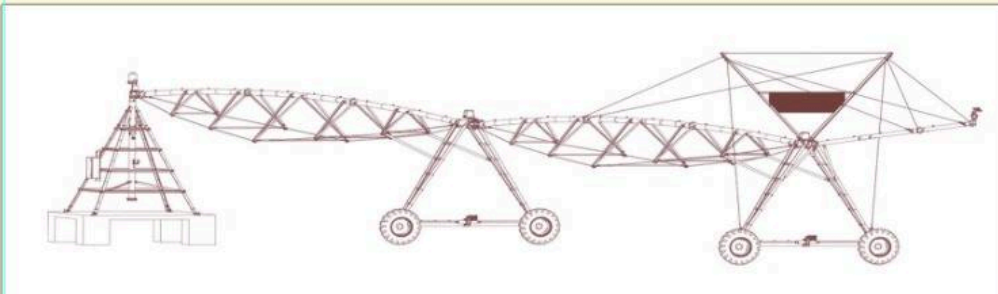

INSTALAȚIE DE IRIGAT TIP PIVOT FIX DE 350M

1

SKU: N/A
Categorie: [Irigații](#)

DESCRIERE PRODUS

Instalație de irigat cu pivot fix cu lungimea rampei de 350m, echipat cu tablou de comandă Standard Plus

Aspersoare Senninger I-Wob UP3, cu furtune coboratoare, cu regulator de presiune, pompă de ridicare a presiunii. Booster de 2 CP, debit 2,5l/s, cu aspersor de capat Komet SR101.

[+40371.199.256](tel:+40371199256)

office@etufarm.ro

B-dul. Dorobanților 784,810118 Brăila

SISTEME DE IRIGAȚII (RAMPE DE UDARE) PIVOȚI SAU LINIARE DE LA 100 METRI, LA 800 METRI!

CARACTERISTICI:

- ~ **STUDIUL PERSONALIZAT PENTRU SISTEME DE IRIGAȚII: OPȚIUNI ȘI STRUCTURĂ SPECIFICE CU CERINȚELE CLIENTULUI;**
- ~ **PIVOT DUBLU ; PIVOT MOBIL; PIVOT HIDRAULIC;**
- ~ **SENZORI DE TEMPERATURĂ ȘI UMIDITATE A SOLULUI;**
- ~ **ASPERSOARE PERSONALIZATE, DEBIT VARIABIL DE IRIGARE ;**
- ~ **GARDĂ LA SOL ADAPTATĂ ;**
- ~ **GENERATOR ELECTRIC ;**
- ~ **MOTOR 055 KW, 1500 TR/MIN, CU STATOR DIN INOX; CABLARE ETANȘĂ CU SISTEM ANTIFURT;**
- ~ **SISTEM DE IRIGARE ALIMENTAT SOLAR;**
- ~ **AUTOMATIZARE PRIN TELECOMANDĂ; UNITATE DE CONTROL EXTREM DE FIABILĂ;**
- ~ **FILTRU ;**
- ~ **STUDIUL PERSONALIZAT PENTRU ASPERSOARE;**
- ~ **ȚEVI DIN OȚEL INOXIDABIL; GROSIMEA ȚEVIOR DIN OȚEL MIN. 4 MM ;**
Se utilizează oțel de înaltă calitate S275 și o galvanizare NF EN ISO 1461;
- ~ **TUN DE CAPĂT POATE FI ȘI HIDRAULIC, PLIABIL LA EXTERIOR;**
- ~ **DEBITMETRU ȘI SUPAPE HIDRAULICE;**