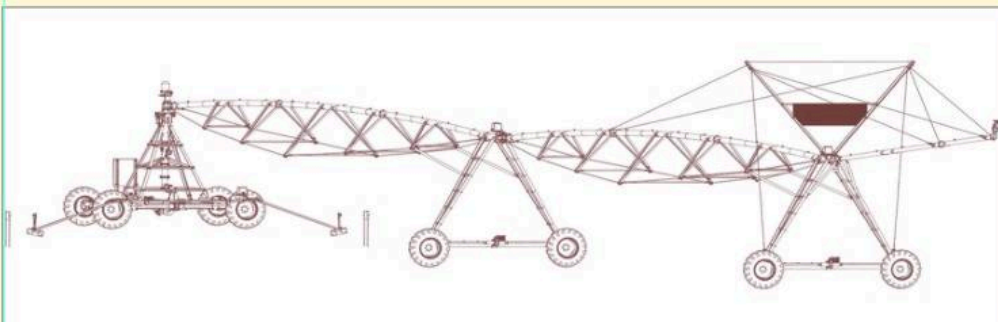

INSTALAȚIE DE IRIGAT TIP PIVOT FIX DE 350M

1

SKU: N/A
Categorie: [Irigații](#)

DESCRIERE PRODUS

Instalație de irigat cu pivot fix cu lungimea rampei de 350m, echipat cu tablou de comandă Standard Plus

Aspersoare Senninger I-Wob UP3, cu furtune coboratoare, cu regulator de presiune, pompă de ridicare a presiunii. Booster de 2 CP, debit 2,5l/s, cu aspersor de capat Komet SR101.

[+40371.199.256](tel:+40371199256)

office@etufarm.ro

B-dul. Dorobanților 784,810118 Brăila

SISTEME DE IRIGAȚII (RAMPE DE UDARE) PIVOȚI SAU LINIARE DE LA 100 METRI, LA 800 METRI!

CARACTERISTICI:

- ~ **STUDIUL PERSONALIZAT PENTRU SISTEME DE IRIGAȚII: OPȚIUNI ȘI STRUCTURĂ SPECIFICE CU CERINȚELE CLIENTULUI;**
- ~ **PIVOT DUBLU ; PIVOT MOBIL; PIVOT HIDRAULIC;**
- ~ **SENZORI DE TEMPERATURĂ ȘI UMIDITATE A SOLULUI;**
- ~ **ASPERSOARE PERSONALIZATE, DEBIT VARIABIL DE IRIGARE ;**
- ~ **GARDĂ LA SOL ADAPTATĂ ;**
- ~ **GENERATOR ELECTRIC ;**
- ~ **MOTOR 055 KW, 1500 TR/MIN, CU STATOR DIN INOX; CABLARE ETANȘĂ CU SISTEM ANTIFURT;**
- ~ **SISTEM DE IRIGARE ALIMENTAT SOLAR;**
- ~ **AUTOMATIZARE PRIN TELECOMANDĂ; UNITATE DE CONTROL EXTREM DE FIABILĂ;**
- ~ **FILTRU ;**
- ~ **STUDIUL PERSONALIZAT PENTRU ASPERSOARE;**
- ~ **ȚEVI DIN OȚEL INOXIDABIL; GROSIMEA ȚEVIOR DIN OȚEL MIN. 4 MM ;**
Se utilizează oțel de înaltă calitate S275 și o galvanizare NF EN ISO 1461;
- ~ **TUN DE CAPĂT POATE FI ȘI HIDRAULIC, PLIABIL LA EXTERIOR;**
- ~ **DEBITMETRU ȘI SUPAPE HIDRAULICE;**