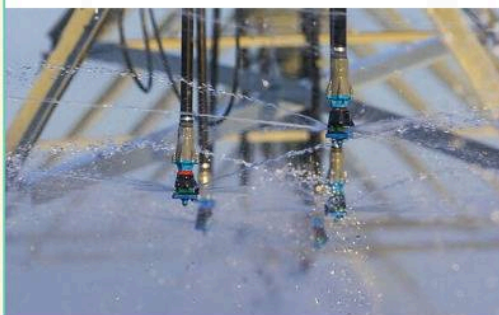

PARTENERI PENTRU COMPONENTE

[+40769 370 202](tel:+40769370202)

[+40371.199.256](tel:+40371199256)

office@etufarm.ro

B-dul. Dorobanților 784,810118 Brăila