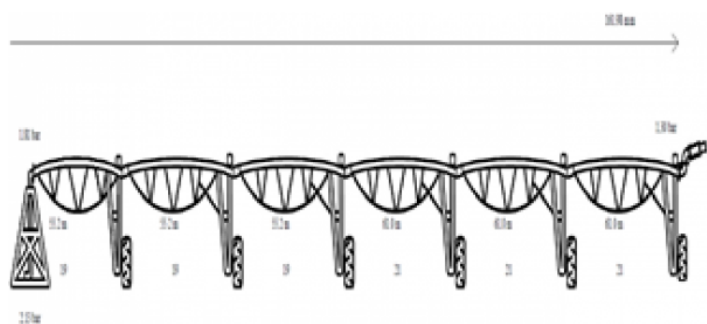

INSTALAȚIE DE IRIGAT TIP PIVOT FIX DE 350M

1

SKU: N/A
Categorie: [Irigații](#)

DESCRIERE PRODUS

Instalație de irigat cu pivot fix cu lungimea rampei de 350m, echipat cu tablou de comandă Standard Plus

Aspersoare Senninger I-Wob UP3, cu furtune coboratoare, cu regulator de presiune, pompă de ridicare a presiunii. Booster de 2 CP, debit 2,5l/s, cu aspersor de capat Komet SR101.

[+40371.199.256](tel:+40371199256)

office@etufarm.ro

B-dul. Dorobanților 784,810118 Brăila

SISTEME DE IRIGAȚII (RAMPE DE UDARE) PIVOȚI SAU LINIARE DE LA 100 METRI, LA 800 METRI!

CARACTERISTICI:

- ~ **STUDIUL PERSONALIZAT PENTRU SISTEME DE IRIGAȚII: OPȚIUNI ȘI STRUCTURĂ SPECIFICE CU CERINȚELE CLIENTULUI;**
- ~ **PIVOT DUBLU ; PIVOT MOBIL; PIVOT HIDRAULIC;**
- ~ **SENZORI DE TEMPERATURĂ ȘI UMIDITATE A SOLULUI;**
- ~ **ASPERSOARE PERSONALIZATE, DEBIT VARIABIL DE IRIGARE ;**
- ~ **GARDĂ LA SOL ADAPTATĂ ;**
- ~ **GENERATOR ELECTRIC ;**
- ~ **MOTOR 055 KW, 1500 TR/MIN, CU STATOR DIN INOX; CABLARE ETANȘĂ CU SISTEM ANTIFURT;**
- ~ **SISTEM DE IRIGARE ALIMENTAT SOLAR;**
- ~ **AUTOMATIZARE PRIN TELECOMANDĂ; UNITATE DE CONTROL EXTREM DE FIABILĂ;**
- ~ **FILTRU ;**
- ~ **STUDIUL PERSONALIZAT PENTRU ASPERSOARE;**
- ~ **ȚEVI DIN OȚEL INOXIDABIL; GROSIMEA ȚEVIOR DIN OȚEL MIN. 4 MM ;**
Se utilizează oțel de înaltă calitate S275 și o galvanizare NF EN ISO 1461;
- ~ **TUN DE CAPĂT POATE FI ȘI HIDRAULIC, PLIABIL LA EXTERIOR;**
- ~ **DEBITMETRU ȘI SUPAPE HIDRAULICE;**