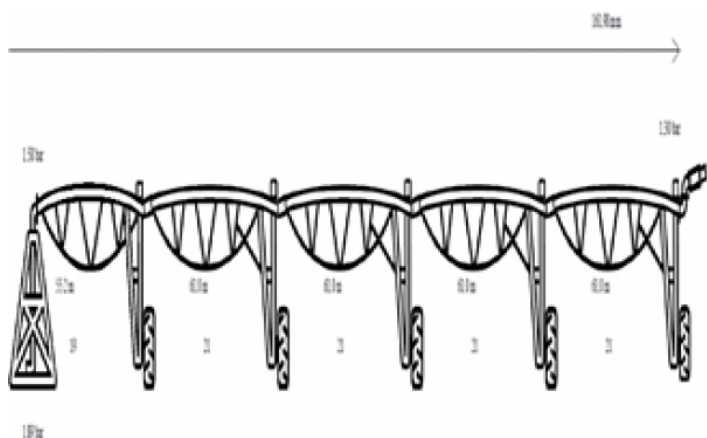

INSTALAȚIE DE IRIGAT TIP PIVOT FIX DE 400M

1

SKU: N/A
Categorie: [Irigații](#)

DESCRIERE PRODUS

Instalație de irigat cu pivot fix cu lungimea rampei de 400m, echipat cu tablou de comandă Standard Plus

Aspersoare Senninger I-Wob UP3, cu furtune coboratoare, cu regulator de presiune, pompă de ridicare a presiunii. Booster de 2 CP, debit 2,5l/s, cu aspersor de capat Komet SR101.