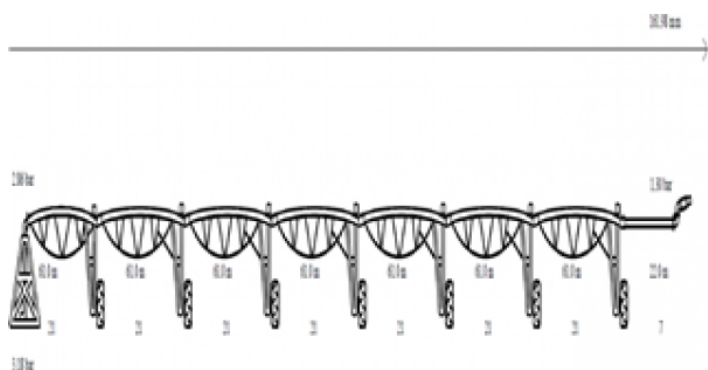

INSTALAȚIE DE IRIGAT TIP PIVOT FIX DE 450M

1

SKU: N/A
Categorie: [Irigații](#)

DESCRIERE PRODUS

Instalații de irigat cu pivot fix cu lungimea rampei de 450m, echipat cu tablou de comandă Standard Plus

Aspersoare Senninger I-Wob UP3, cu furtune coboratoare, cu regulator de presiune, pompă de ridicare a presiunii. Booster de 2 CP, debit 2,5l/s, cu aspersor de capat Komet SR101.

[+40371.199.256](tel:+40371199256)

office@etufarm.ro

B-dul. Dorobanților 784,810118 Brăila

SISTEME DE IRIGAȚII (RAMPE DE UDARE) PIVOȚI SAU LINIARE DE LA 100 METRI, LA 800 METRI!

CARACTERISTICI:

- ~ **STUDIUL PERSONALIZAT PENTRU SISTEME DE IRIGAȚII: OPȚIUNI ȘI STRUCTURĂ SPECIFICE CU CERINȚELE CLIENTULUI;**
- ~ **PIVOT DUBLU ; PIVOT MOBIL; PIVOT HIDRAULIC;**
- ~ **SENZORI DE TEMPERATURĂ ȘI UMIDITATE A SOLULUI;**
- ~ **ASPERSOARE PERSONALIZATE, DEBIT VARIABIL DE IRIGARE ;**
- ~ **GARDĂ LA SOL ADAPTATĂ ;**
- ~ **GENERATOR ELECTRIC ;**
- ~ **MOTOR 055 KW, 1500 TR/MIN, CU STATOR DIN INOX; CABLARE ETANȘĂ CU SISTEM ANTIFURT;**
- ~ **SISTEM DE IRIGARE ALIMENTAT SOLAR;**
- ~ **AUTOMATIZARE PRIN TELECOMANDĂ; UNITATE DE CONTROL EXTREM DE FIABILĂ;**
- ~ **FILTRU ;**
- ~ **STUDIUL PERSONALIZAT PENTRU ASPERSOARE;**
- ~ **ȚEVI DIN OȚEL INOXIDABIL; GROSIMEA ȚEVIOR DIN OȚEL MIN. 4 MM ;**
Se utilizează oțel de înaltă calitate S275 și o galvanizare NF EN ISO 1461;
- ~ **TUN DE CAPĂT POATE FI ȘI HIDRAULIC, PLIABIL LA EXTERIOR;**
- ~ **DEBITMETRU ȘI SUPAPE HIDRAULICE;**