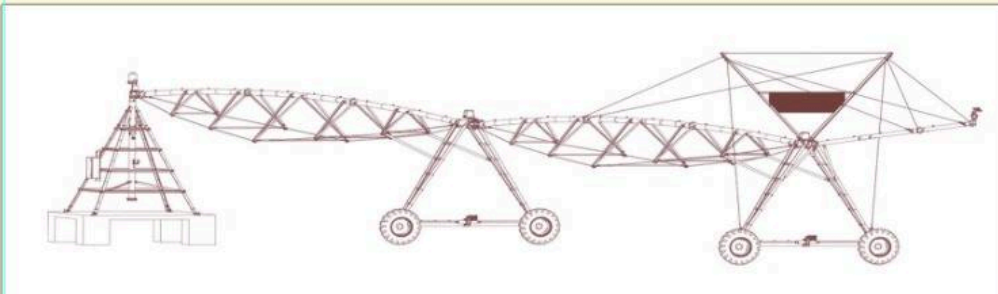

INSTALAȚIE DE IRIGAT TIP PIVOT FIX DE 450M

1

SKU: N/A
Categorie: [Irigații](#)

DESCRIERE PRODUS

Instalații de irigat cu pivot fix cu lungimea rampei de 450m, echipat cu tablou de comandă Standard Plus

Aspersoare Senninger I-Wob UP3, cu furtune coboratoare, cu regulator de presiune, pompă de ridicare a presiunii. Booster de 2 CP, debit 2,5l/s, cu aspersor de capat Komet SR101.

[+40371.199.256](tel:+40371199256)

office@etufarm.ro

B-dul. Dorobanților 784,810118 Brăila

SISTEME DE IRIGAȚII (RAMPE DE UDARE) PIVOȚI SAU LINIARE DE LA 100 METRI, LA 800 METRI!

CARACTERISTICI:

- ~ **STUDIUL PERSONALIZAT PENTRU SISTEME DE IRIGAȚII: OPȚIUNI ȘI STRUCTURĂ SPECIFICE CU CERINȚELE CLIENTULUI;**
- ~ **PIVOT DUBLU ; PIVOT MOBIL; PIVOT HIDRAULIC;**
- ~ **SENZORI DE TEMPERATURĂ ȘI UMIDITATE A SOLULUI;**
- ~ **ASPERSOARE PERSONALIZATE, DEBIT VARIABIL DE IRIGARE ;**
- ~ **GARDĂ LA SOL ADAPTATĂ ;**
- ~ **GENERATOR ELECTRIC ;**
- ~ **MOTOR 055 KW, 1500 TR/MIN, CU STATOR DIN INOX; CABLARE ETANȘĂ CU SISTEM ANTIFURT;**
- ~ **SISTEM DE IRIGARE ALIMENTAT SOLAR;**
- ~ **AUTOMATIZARE PRIN TELECOMANDĂ; UNITATE DE CONTROL EXTREM DE FIABILĂ;**
- ~ **FILTRU ;**
- ~ **STUDIUL PERSONALIZAT PENTRU ASPERSOARE;**
- ~ **ȚEVI DIN OȚEL INOXIDABIL; GROSIMEA ȚEVIOR DIN OȚEL MIN. 4 MM ;**
Se utilizează oțel de înaltă calitate S275 și o galvanizare NF EN ISO 1461;
- ~ **TUN DE CAPĂT POATE FI ȘI HIDRAULIC, PLIABIL LA EXTERIOR;**
- ~ **DEBITMETRU ȘI SUPAPE HIDRAULICE;**