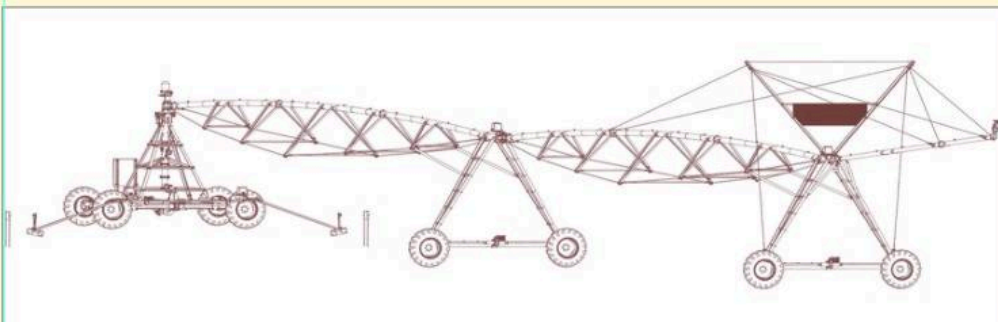

INSTALAȚIE DE IRIGAT TIP PIVOT FIX DE 450M

1

SKU: N/A
Categorie: [Irigații](#)

DESCRIERE PRODUS

Instalații de irigat cu pivot fix cu lungimea rampei de 450m, echipat cu tablou de comandă Standard Plus

Aspersoare Senninger I-Wob UP3, cu furtune coboratoare, cu regulator de presiune, pompă de ridicare a presiunii. Booster de 2 CP, debit 2,5l/s, cu aspersor de capat Komet SR101.

[+40371.199.256](tel:+40371199256)

office@etufarm.ro

B-dul. Dorobanților 784,810118 Brăila

SISTEME DE IRIGAȚII (RAMPE DE UDARE) PIVOȚI SAU LINIARE DE LA 100 METRI, LA 800 METRI!

CARACTERISTICI:

- ~ **STUDIUL PERSONALIZAT PENTRU SISTEME DE IRIGAȚII: OPȚIUNI ȘI STRUCTURĂ SPECIFICE CU CERINȚELE CLIENTULUI;**
- ~ **PIVOT DUBLU ; PIVOT MOBIL; PIVOT HIDRAULIC;**
- ~ **SENZORI DE TEMPERATURĂ ȘI UMIDITATE A SOLULUI;**
- ~ **ASPERSOARE PERSONALIZATE, DEBIT VARIABIL DE IRIGARE ;**
- ~ **GARDĂ LA SOL ADAPTATĂ ;**
- ~ **GENERATOR ELECTRIC ;**
- ~ **MOTOR 055 KW, 1500 TR/MIN, CU STATOR DIN INOX; CABLARE ETANȘĂ CU SISTEM ANTIFURT;**
- ~ **SISTEM DE IRIGARE ALIMENTAT SOLAR;**
- ~ **AUTOMATIZARE PRIN TELECOMANDĂ; UNITATE DE CONTROL EXTREM DE FIABILĂ;**
- ~ **FILTRU ;**
- ~ **STUDIUL PERSONALIZAT PENTRU ASPERSOARE;**
- ~ **ȚEVI DIN OȚEL INOXIDABIL; GROSIMEA ȚEVIOR DIN OȚEL MIN. 4 MM ;**
Se utilizează oțel de înaltă calitate S275 și o galvanizare NF EN ISO 1461;
- ~ **TUN DE CAPĂT POATE FI ȘI HIDRAULIC, PLIABIL LA EXTERIOR;**
- ~ **DEBITMETRU ȘI SUPAPE HIDRAULICE;**