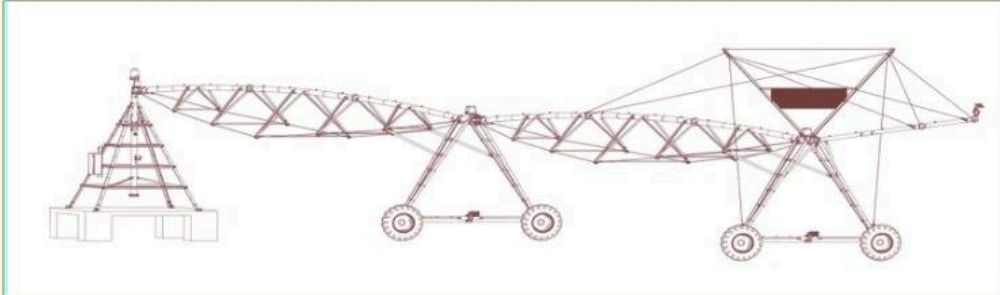

INSTALAȚIE DE IRIGAT TIP PIVOT FIX DE 500M

1

SKU: N/A
Categorie: [Irigații](#)

DESCRIERE PRODUS

Instalații de irigat cu pivot fix cu lungimea rampei de 500m, echipat cu tablou de comandă Standard Plus

Aspersoare Senninger I-Wob UP3, cu furtune coboratoare, cu regulator de presiune, pompă de ridicare a presiunii. Booster de 2 CP, debit 2,5l/s, cu aspersor de capat Komet SR101.

[+40371.199.256](tel:+40371199256)

office@etufarm.ro

B-dul. Dorobanților 784,810118 Brăila

SISTEME DE IRIGAȚII (RAMPE DE UDARE) PIVOȚI SAU LINIARE DE LA 100 METRI, LA 800 METRI!

CARACTERISTICI:

- ~ **STUDIUL PERSONALIZAT PENTRU SISTEME DE IRIGAȚII: OPȚIUNI ȘI STRUCTURĂ SPECIFICE CU CERINȚELE CLIENTULUI;**
- ~ **PIVOT DUBLU ; PIVOT MOBIL; PIVOT HIDRAULIC;**
- ~ **SENZORI DE TEMPERATURĂ ȘI UMIDITATE A SOLULUI;**
- ~ **ASPERSOARE PERSONALIZATE, DEBIT VARIABIL DE IRIGARE ;**
- ~ **GARDĂ LA SOL ADAPTATĂ ;**
- ~ **GENERATOR ELECTRIC ;**
- ~ **MOTOR 055 KW, 1500 TR/MIN, CU STATOR DIN INOX; CABLARE ETANȘĂ CU SISTEM ANTIFURT;**
- ~ **SISTEM DE IRIGARE ALIMENTAT SOLAR;**
- ~ **AUTOMATIZARE PRIN TELECOMANDĂ; UNITATE DE CONTROL EXTREM DE FIABILĂ;**
- ~ **FILTRU ;**
- ~ **STUDIUL PERSONALIZAT PENTRU ASPERSOARE;**
- ~ **ȚEVI DIN OȚEL INOXIDABIL; GROSIMEA ȚEVIOR DIN OȚEL MIN. 4 MM ;**
 Se utilizează oțel de înaltă calitate S275 și o galvanizare NF EN ISO 1461;
- ~ **TUN DE CAPĂT POATE FI ȘI HIDRAULIC, PLIABIL LA EXTERIOR;**
- ~ **DEBITMETRU ȘI SUPAPE HIDRAULICE;**