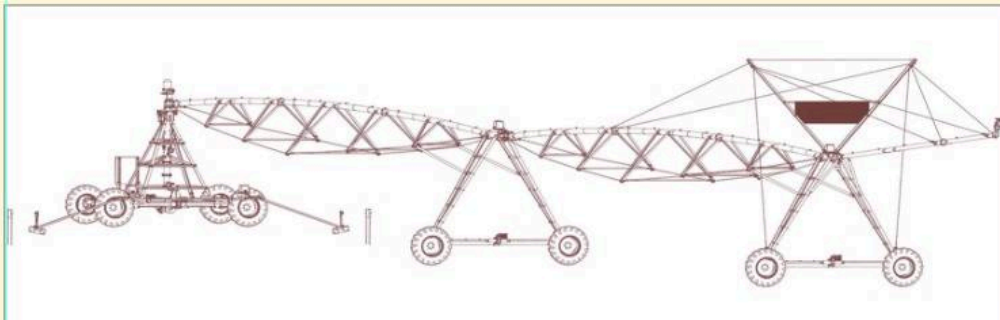

INSTALAȚIE DE IRIGAT TIP PIVOT FIX DE 500M

1

SKU: N/A
Categorie: [Irigații](#)

DESCRIERE PRODUS

Instalații de irigat cu pivot fix cu lungimea rampei de 500m, echipat cu tablou de comandă Standard Plus

Aspersoare Senninger I-Wob UP3, cu furtune coboratoare, cu regulator de presiune, pompă de ridicare a presiunii. Booster de 2 CP, debit 2,5l/s, cu aspersor de capat Komet SR101.

[+40371.199.256](tel:+40371199256)

office@etufarm.ro

B-dul. Dorobanților 784,810118 Brăila

SISTEME DE IRIGAȚII (RAMPE DE UDARE) PIVOȚI SAU LINIARE DE LA 100 METRI, LA 800 METRI!

CARACTERISTICI:

- ~ **STUDIUL PERSONALIZAT PENTRU SISTEME DE IRIGAȚII: OPȚIUNI ȘI STRUCTURĂ SPECIFICE CU CERINȚELE CLIENTULUI;**
- ~ **PIVOT DUBLU ; PIVOT MOBIL; PIVOT HIDRAULIC;**
- ~ **SENZORI DE TEMPERATURĂ ȘI UMIDITATE A SOLULUI;**
- ~ **ASPERSOARE PERSONALIZATE, DEBIT VARIABIL DE IRIGARE ;**
- ~ **GARDĂ LA SOL ADAPTATĂ ;**
- ~ **GENERATOR ELECTRIC ;**
- ~ **MOTOR 055 KW, 1500 TR/MIN, CU STATOR DIN INOX; CABLARE ETANȘĂ CU SISTEM ANTIFURT;**
- ~ **SISTEM DE IRIGARE ALIMENTAT SOLAR;**
- ~ **AUTOMATIZARE PRIN TELECOMANDĂ; UNITATE DE CONTROL EXTREM DE FIABILĂ;**
- ~ **FILTRU ;**
- ~ **STUDIUL PERSONALIZAT PENTRU ASPERSOARE;**
- ~ **ȚEVI DIN OȚEL INOXIDABIL; GROSIMEA ȚEVIOR DIN OȚEL MIN. 4 MM ;**
 Se utilizează oțel de înaltă calitate S275 și o galvanizare NF EN ISO 1461;
- ~ **TUN DE CAPĂT POATE FI ȘI HIDRAULIC, PLIABIL LA EXTERIOR;**
- ~ **DEBITMETRU ȘI SUPAPE HIDRAULICE;**