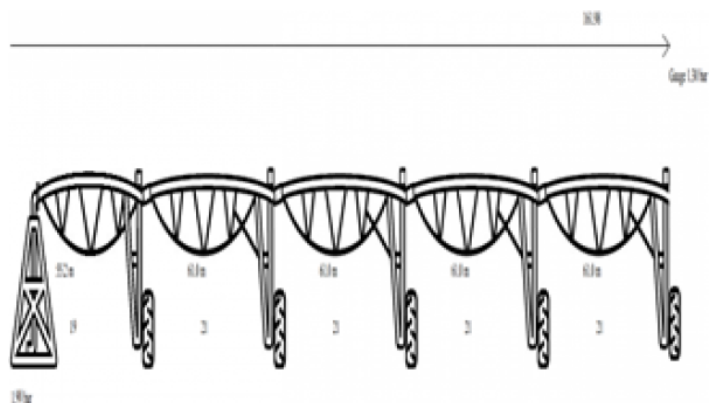

INSTALAȚIE DE IRIGAT TIP PIVOT FIX DE 500M

1

SKU: N/A
Categorie: [Irigații](#)

DESCRIERE PRODUS

Instalații de irigat cu pivot fix cu lungimea rampei de 500m, echipat cu tablou de comandă Standard Plus

Aspersoare Senninger I-Wob UP3, cu furtune coboratoare, cu regulator de presiune, pompă de ridicare a presiunii. Booster de 2 CP, debit 2,5l/s, cu aspersor de capat Komet SR101.

[+40371.199.256](tel:+40371199256)

office@etufarm.ro

B-dul. Dorobanților 784,810118 Brăila

SISTEME DE IRIGAȚII (RAMPE DE UDARE) PIVOȚI SAU LINIARE DE LA 100 METRI, LA 800 METRI!

CARACTERISTICI:

- ~ **STUDIUL PERSONALIZAT PENTRU SISTEME DE IRIGAȚII: OPȚIUNI ȘI STRUCTURĂ SPECIFICE CU CERINȚELE CLIENTULUI;**
- ~ **PIVOT DUBLU ; PIVOT MOBIL; PIVOT HIDRAULIC;**
- ~ **SENZORI DE TEMPERATURĂ ȘI UMIDITATE A SOLULUI;**
- ~ **ASPERSOARE PERSONALIZATE, DEBIT VARIABIL DE IRIGARE ;**
- ~ **GARDĂ LA SOL ADAPTATĂ ;**
- ~ **GENERATOR ELECTRIC ;**
- ~ **MOTOR 055 KW, 1500 TR/MIN, CU STATOR DIN INOX; CABLARE ETANȘĂ CU SISTEM ANTIFURT;**
- ~ **SISTEM DE IRIGARE ALIMENTAT SOLAR;**
- ~ **AUTOMATIZARE PRIN TELECOMANDĂ; UNITATE DE CONTROL EXTREM DE FIABILĂ;**
- ~ **FILTRU ;**
- ~ **STUDIUL PERSONALIZAT PENTRU ASPERSOARE;**
- ~ **ȚEVI DIN OȚEL INOXIDABIL; GROSIMEA ȚEVIOR DIN OȚEL MIN. 4 MM ;**
 Se utilizează oțel de înaltă calitate S275 și o galvanizare NF EN ISO 1461;
- ~ **TUN DE CAPĂT POATE FI ȘI HIDRAULIC, PLIABIL LA EXTERIOR;**
- ~ **DEBITMETRU ȘI SUPAPE HIDRAULICE;**