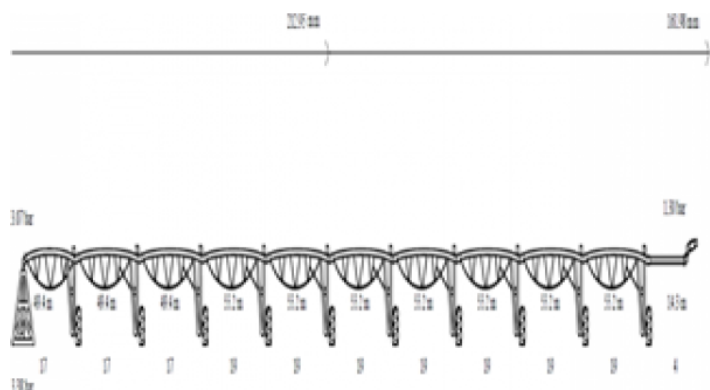

INSTALAȚIE DE IRIGAT TIP PIVOT FIX DE 550M

1

SKU: N/A
Categorie: [Irigații](#)

DESCRIERE PRODUS

Instalații de irigat cu pivot fix cu lungimea rampei de 550m, echipat cu tablou de comandă Standard Plus

Aspersoare Senninger I-Wob UP3, cu furtune coboratoare, cu regulator de presiune, pompă de ridicare a presiunii. Booster de 2 CP, debit 2,5l/s, cu aspersor de capat Komet SR101.

[+40371.199.256](tel:+40371199256)

office@etufarm.ro

B-dul. Dorobanților 784,810118 Brăila

SISTEME DE IRIGAȚII (RAMPE DE UDARE) PIVOȚI SAU LINIARE DE LA 100 METRI, LA 800 METRI!

CARACTERISTICI:

- ~ **STUDIUL PERSONALIZAT PENTRU SISTEME DE IRIGAȚII: OPȚIUNI ȘI STRUCTURĂ SPECIFICE CU CERINȚELE CLIENTULUI;**
- ~ **PIVOT DUBLU ; PIVOT MOBIL; PIVOT HIDRAULIC;**
- ~ **SENZORI DE TEMPERATURĂ ȘI UMIDITATE A SOLULUI;**
- ~ **ASPERSOARE PERSONALIZATE, DEBIT VARIABIL DE IRIGARE ;**
- ~ **GARDĂ LA SOL ADAPTATĂ ;**
- ~ **GENERATOR ELECTRIC ;**
- ~ **MOTOR 055 KW, 1500 TR/MIN, CU STATOR DIN INOX; CABLARE ETANȘĂ CU SISTEM ANTIFURT;**
- ~ **SISTEM DE IRIGARE ALIMENTAT SOLAR;**
- ~ **AUTOMATIZARE PRIN TELECOMANDĂ; UNITATE DE CONTROL EXTREM DE FIABILĂ;**
- ~ **FILTRU ;**
- ~ **STUDIUL PERSONALIZAT PENTRU ASPERSOARE;**
- ~ **ȚEVI DIN OȚEL INOXIDABIL; GROSIMEA ȚEVIOR DIN OȚEL MIN. 4 MM ;**
 Se utilizează oțel de înaltă calitate S275 și o galvanizare NF EN ISO 1461;
- ~ **TUN DE CAPĂT POATE FI ȘI HIDRAULIC, PLIABIL LA EXTERIOR;**
- ~ **DEBITMETRU ȘI SUPAPE HIDRAULICE;**