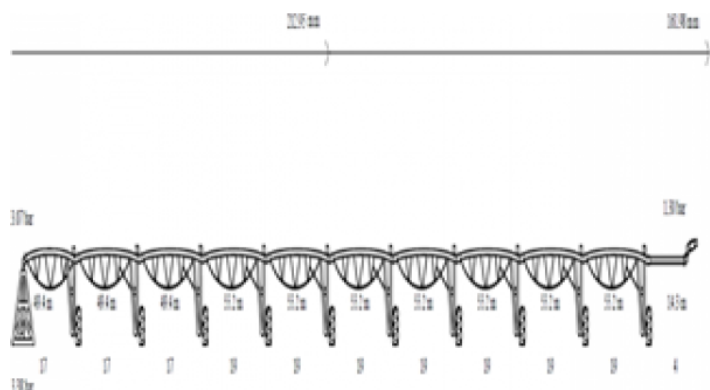

INSTALAȚIE DE IRIGAT TIP PIVOT FIX DE 550M

1

SKU: N/A
Categorie: [Irigații](#)

DESCRIERE PRODUS

Instalații de irigat cu pivot fix cu lungimea rampei de 550m, echipat cu tablou de comandă Standard Plus

Aspersoare Senninger I-Wob UP3, cu furtune coboratoare, cu regulator de presiune, pompă de ridicare a presiunii. Booster de 2 CP, debit 2,5l/s, cu aspersor de capat Komet SR101.

[+40371.199.256](tel:+40371199256)

office@etufarm.ro

B-dul. Dorobanților 784,810118 Brăila

SISTEME DE IRIGAȚII (RAMPE DE UDARE) PIVOȚI SAU LINIARE DE LA 100 METRI, LA 800 METRI!

CARACTERISTICI:

- ~ **STUDIUL PERSONALIZAT PENTRU SISTEME DE IRIGAȚII: OPȚIUNI ȘI STRUCTURĂ SPECIFICE CU CERINȚELE CLIENTULUI;**
- ~ **PIVOT DUBLU ; PIVOT MOBIL; PIVOT HIDRAULIC;**
- ~ **SENZORI DE TEMPERATURĂ ȘI UMIDITATE A SOLULUI;**
- ~ **ASPERSOARE PERSONALIZATE, DEBIT VARIABIL DE IRIGARE ;**
- ~ **GARDĂ LA SOL ADAPTATĂ ;**
- ~ **GENERATOR ELECTRIC ;**
- ~ **MOTOR 055 KW, 1500 TR/MIN, CU STATOR DIN INOX; CABLARE ETANȘĂ CU SISTEM ANTIFURT;**
- ~ **SISTEM DE IRIGARE ALIMENTAT SOLAR;**
- ~ **AUTOMATIZARE PRIN TELECOMANDĂ; UNITATE DE CONTROL EXTREM DE FIABILĂ;**
- ~ **FILTRU ;**
- ~ **STUDIUL PERSONALIZAT PENTRU ASPERSOARE;**
- ~ **ȚEVI DIN OȚEL INOXIDABIL; GROSIMEA ȚEVIOR DIN OȚEL MIN. 4 MM ;**
Se utilizează oțel de înaltă calitate S275 și o galvanizare NF EN ISO 1461;
- ~ **TUN DE CAPĂT POATE FI ȘI HIDRAULIC, PLIABIL LA EXTERIOR;**
- ~ **DEBITMETRU ȘI SUPAPE HIDRAULICE;**