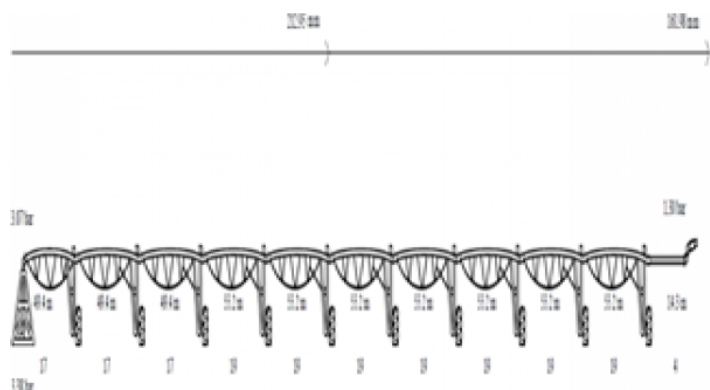

INSTALAȚIE DE IRIGAT TIP PIVOT FIX DE 550M

1

SKU: N/A
Categorie: [Irigații](#)

DESCRIERE PRODUS

Instalații de irigat cu pivot fix cu lungimea rampei de 550m, echipat cu tablou de comandă Standard Plus

Aspersoare Senninger I-Wob UP3, cu furtune coborătoare, cu regulator de presiune, pompă de ridicare a presiunii. Booster de 2 CP, debit 2,5l/s, cu aspersor de capat Komet SR101.

[+40371.199.256](tel:+40371199256)

office@etufarm.ro

B-dul. Dorobanților 784,810118 Brăila

SISTEME DE IRIGAȚII (RAMPE DE UDARE) PIVOȚI SAU LINIARE DE LA 100 METRI, LA 800 METRI!

CARACTERISTICI:

- ~ STUDIU PERSONALIZAT PENTRU SISTEME DE IRIGAȚII;
OPȚIUNI ȘI STRUCTURĂ SPECIFICE CU CERINȚELE CLIENTULUI;
- ~ PIVOT DUBLU ; PIVOT MOBIL; PIVOT HIDRAULIC;
- ~ SENZORI DE TEMPERATURĂ ȘI UMIDITATE A SOLULUI;
- ~ ASPERSOARE PERSONALIZATE, DEBIT VARIABIL DE IRIGARE ;
- ~ GARDĂ LA SOL ADAPTATĂ ;
- ~ GENERATOR ELECTRIC ;
- ~ MOTOR 055 KW, 1500 TR/MIN, CU STATOR DIN INOX; CABLARE ETANȘĂ CU SISTEM ANTIFURT;
- ~ SISTEM DE IRIGARE ALIMENTAT SOLAR;
- ~ AUTOMATIZARE PRIN TELECOMANDĂ; UNITATE DE CONTROL EXTREM DE FIABILĂ;
- ~ FILTRU ;
- ~ STUDIU PERSONALIZAT PENTRU ASPERSOARE;
- ~ ȚEVI DIN OȚEL INOXIDABIL; GROSIMEA ȚEVIOR DIN OȚEL MIN. 4 MM ;
Se utilizează oțel de înaltă calitate S275 și o galvanizare NF EN ISO 1461;
- ~ TUN DE CAPĂT POATE FI ȘI HIDRAULIC, PLIABIL LA EXTERIOR;
- ~ DEBITMETRU ȘI SUPAPE HIDRAULICE;