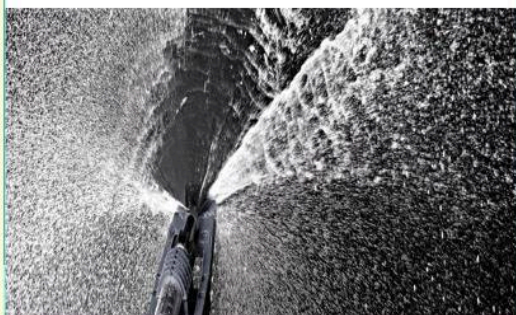

[+40769 370 202](tel:+40769370202)

[+40371.199.256](tel:+40371199256)

office@etufarm.ro

B-dul. Dorobanților 784,810118 Brăila