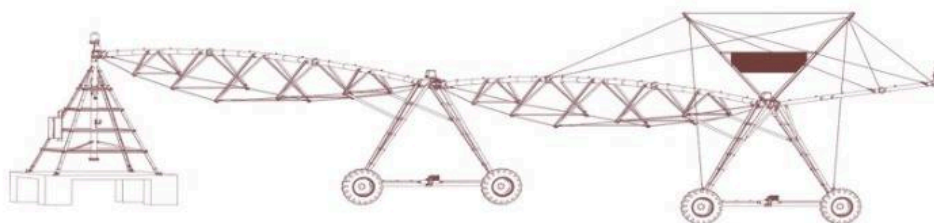

INSTALAȚIE DE IRIGAT TIP PIVOT FIX DE 550M

1

SKU: N/A
Categorie: [Irigații](#)

DESCRIERE PRODUS

Instalații de irigat cu pivot fix cu lungimea rampei de 550m, echipat cu tablou de comandă Standard Plus

Aspersoare Senninger I-Wob UP3, cu furtune coborătoare, cu regulator de presiune, pompă de ridicare a presiunii. Booster de 2 CP, debit 2,5l/s, cu aspersor de capat Komet SR101.

[+40371.199.256](tel:+40371199256)

office@etufarm.ro

B-dul. Dorobanților 784,810118 Brăila

SISTEME DE IRIGAȚII (RAMPE DE UDARE) PIVOȚI SAU LINIARE DE LA 100 METRI, LA 800 METRI!

CARACTERISTICI:

- ~ STUDIU PERSONALIZAT PENTRU SISTEME DE IRIGAȚII;
OPȚIUNI ȘI STRUCTURĂ SPECIFICE CU CERINȚELE CLIENTULUI;
- ~ PIVOT DUBLU ; PIVOT MOBIL; PIVOT HIDRAULIC;
- ~ SENZORI DE TEMPERATURĂ ȘI UMIDITATE A SOLULUI;
- ~ ASPERSOARE PERSONALIZATE, DEBIT VARIABIL DE IRIGARE ;
- ~ GARDĂ LA SOL ADAPTATĂ ;
- ~ GENERATOR ELECTRIC ;
- ~ MOTOR 055 KW, 1500 TR/MIN, CU STATOR DIN INOX; CABLARE ETANȘĂ CU SISTEM ANTIFURT;
- ~ SISTEM DE IRIGARE ALIMENTAT SOLAR;
- ~ AUTOMATIZARE PRIN TELECOMANDĂ; UNITATE DE CONTROL EXTREM DE FIABILĂ;
- ~ FILTRU ;
- ~ STUDIU PERSONALIZAT PENTRU ASPERSOARE;
- ~ ȚEVI DIN OȚEL INOXIDABIL; GROSIMEA ȚEVIOR DIN OȚEL MIN. 4 MM ;
Se utilizează oțel de înaltă calitate S275 și o galvanizare NF EN ISO 1461;
- ~ TUN DE CAPĂT POATE FI ȘI HIDRAULIC, PLIABIL LA EXTERIOR;
- ~ DEBITMETRU ȘI SUPAPE HIDRAULICE;