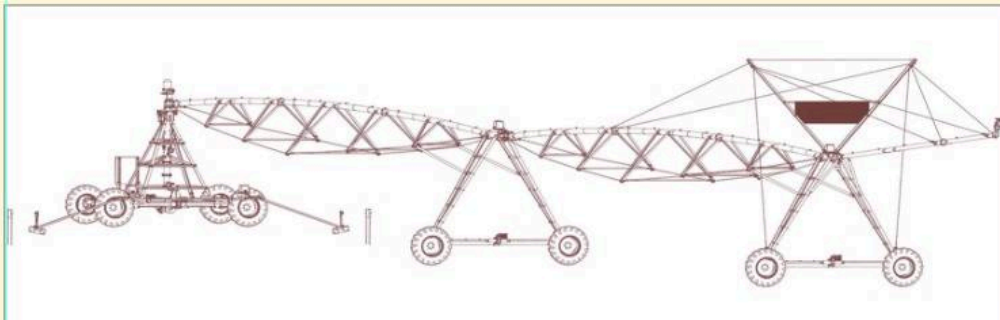

INSTALAȚIE DE IRIGAT TIP PIVOT FIX DE 550M

1

SKU: N/A
Categorie: [Irigații](#)

DESCRIERE PRODUS

Instalații de irigat cu pivot fix cu lungimea rampei de 550m, echipat cu tablou de comandă Standard Plus

Aspersoare Senninger I-Wob UP3, cu furtune coboratoare, cu regulator de presiune, pompă de ridicare a presiunii. Booster de 2 CP, debit 2,5l/s, cu aspersor de capat Komet SR101.

[+40371.199.256](tel:+40371199256)

office@etufarm.ro

B-dul. Dorobanților 784,810118 Brăila

SISTEME DE IRIGAȚII (RAMPE DE UDARE) PIVOȚI SAU LINIARE DE LA 100 METRI, LA 800 METRI!

CARACTERISTICI:

- ~ **STUDIUL PERSONALIZAT PENTRU SISTEME DE IRIGAȚII: OPȚIUNI ȘI STRUCTURĂ SPECIFICE CU CERINȚELE CLIENTULUI;**
- ~ **PIVOT DUBLU ; PIVOT MOBIL; PIVOT HIDRAULIC;**
- ~ **SENZORI DE TEMPERATURĂ ȘI UMIDITATE A SOLULUI;**
- ~ **ASPERSOARE PERSONALIZATE, DEBIT VARIABIL DE IRIGARE ;**
- ~ **GARDĂ LA SOL ADAPTATĂ ;**
- ~ **GENERATOR ELECTRIC ;**
- ~ **MOTOR 055 KW, 1500 TR/MIN, CU STATOR DIN INOX; CABLARE ETANȘĂ CU SISTEM ANTIFURT;**
- ~ **SISTEM DE IRIGARE ALIMENTAT SOLAR;**
- ~ **AUTOMATIZARE PRIN TELECOMANDĂ; UNITATE DE CONTROL EXTREM DE FIABILĂ;**
- ~ **FILTRU ;**
- ~ **STUDIUL PERSONALIZAT PENTRU ASPERSOARE;**
- ~ **ȚEVI DIN OȚEL INOXIDABIL; GROSIMEA ȚEVIOR DIN OȚEL MIN. 4 MM ;**
 Se utilizează oțel de înaltă calitate S275 și o galvanizare NF EN ISO 1461;
- ~ **TUN DE CAPĂT POATE FI ȘI HIDRAULIC, PLIABIL LA EXTERIOR;**
- ~ **DEBITMETRU ȘI SUPAPE HIDRAULICE;**