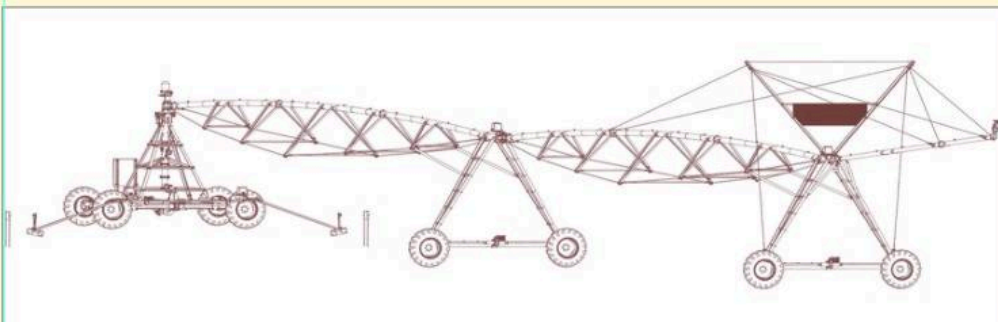

INSTALAȚIE DE IRIGAT TIP PIVOT FIX DE 550M

1

SKU: N/A
Categorie: [Irigații](#)

DESCRIERE PRODUS

Instalații de irigat cu pivot fix cu lungimea rampei de 550m, echipat cu tablou de comandă Standard Plus

Aspersoare Senninger I-Wob UP3, cu furtune coboratoare, cu regulator de presiune, pompă de ridicare a presiunii. Booster de 2 CP, debit 2,5l/s, cu aspersor de capat Komet SR101.

[+40371.199.256](tel:+40371199256)

office@etufarm.ro

B-dul. Dorobanților 784,810118 Brăila

SISTEME DE IRIGAȚII (RAMPE DE UDARE) PIVOȚI SAU LINIARE DE LA 100 METRI, LA 800 METRI!

CARACTERISTICI:

- ~ **STUDIUL PERSONALIZAT PENTRU SISTEME DE IRIGAȚII: OPȚIUNI ȘI STRUCTURĂ SPECIFICE CU CERINȚELE CLIENTULUI;**
- ~ **PIVOT DUBLU ; PIVOT MOBIL; PIVOT HIDRAULIC;**
- ~ **SENZORI DE TEMPERATURĂ ȘI UMIDITATE A SOLULUI;**
- ~ **ASPERSOARE PERSONALIZATE, DEBIT VARIABIL DE IRIGARE ;**
- ~ **GARDĂ LA SOL ADAPTATĂ ;**
- ~ **GENERATOR ELECTRIC ;**
- ~ **MOTOR 055 KW, 1500 TR/MIN, CU STATOR DIN INOX; CABLARE ETANȘĂ CU SISTEM ANTIFURT;**
- ~ **SISTEM DE IRIGARE ALIMENTAT SOLAR;**
- ~ **AUTOMATIZARE PRIN TELECOMANDĂ; UNITATE DE CONTROL EXTREM DE FIABILĂ;**
- ~ **FILTRU ;**
- ~ **STUDIUL PERSONALIZAT PENTRU ASPERSOARE;**
- ~ **ȚEVI DIN OȚEL INOXIDABIL; GROSIMEA ȚEVIOR DIN OȚEL MIN. 4 MM ;**
 Se utilizează oțel de înaltă calitate S275 și o galvanizare NF EN ISO 1461;
- ~ **TUN DE CAPĂT POATE FI ȘI HIDRAULIC, PLIABIL LA EXTERIOR;**
- ~ **DEBITMETRU ȘI SUPAPE HIDRAULICE;**