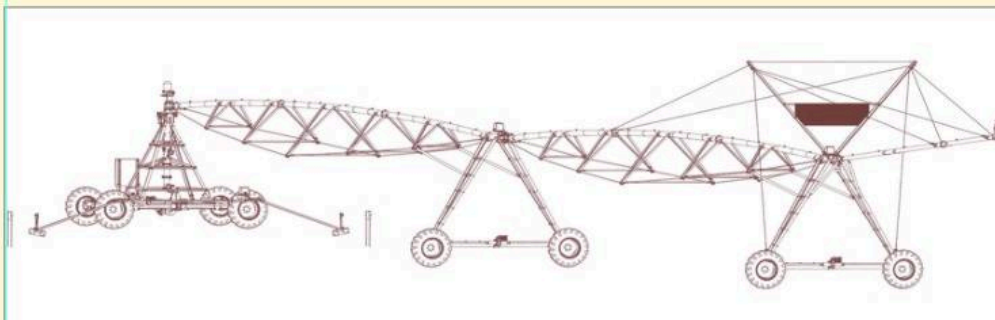

INSTALAȚIE DE IRIGAT TIP PIVOT FIX DE 550M

1

SKU: N/A
Categorie: [Irigații](#)

DESCRIERE PRODUS

Instalații de irigat cu pivot fix cu lungimea rampei de 550m, echipat cu tablou de comandă Standard Plus

Aspersoare Senninger I-Wob UP3, cu furtune coborătoare, cu regulator de presiune, pompă de ridicare a presiunii. Booster de 2 CP, debit 2,5l/s, cu aspersor de capat Komet SR101.

[+40371.199.256](tel:+40371199256)

office@etufarm.ro

B-dul. Dorobanților 784,810118 Brăila

SISTEME DE IRIGAȚII (RAMPE DE UDARE) PIVOȚI SAU LINIARE DE LA 100 METRI, LA 800 METRI!

CARACTERISTICI:

- ~ STUDIU PERSONALIZAT PENTRU SISTEME DE IRIGAȚII;
OPȚIUNI ȘI STRUCTURĂ SPECIFICE CU CERINȚELE CLIENTULUI;
- ~ PIVOT DUBLU ; PIVOT MOBIL; PIVOT HIDRAULIC;
- ~ SENZORI DE TEMPERATURĂ ȘI UMIDITATE A SOLULUI;
- ~ ASPERSOARE PERSONALIZATE, DEBIT VARIABIL DE IRIGARE ;
- ~ GARDĂ LA SOL ADAPTATĂ ;
- ~ GENERATOR ELECTRIC ;
- ~ MOTOR 055 KW, 1500 TR/MIN, CU STATOR DIN INOX; CABLARE ETANȘĂ CU SISTEM ANTIFURT;
- ~ SISTEM DE IRIGARE ALIMENTAT SOLAR;
- ~ AUTOMATIZARE PRIN TELECOMANDĂ; UNITATE DE CONTROL EXTREM DE FIABILĂ;
- ~ FILTRU ;
- ~ STUDIU PERSONALIZAT PENTRU ASPERSOARE;
- ~ ȚEVI DIN OȚEL INOXIDABIL; GROSIMEA ȚEVIOR DIN OȚEL MIN. 4 MM ;
Se utilizează oțel de înaltă calitate S275 și o galvanizare NF EN ISO 1461;
- ~ TUN DE CAPĂT POATE FI ȘI HIDRAULIC, PLIABIL LA EXTERIOR;
- ~ DEBITMETRU ȘI SUPAPE HIDRAULICE;