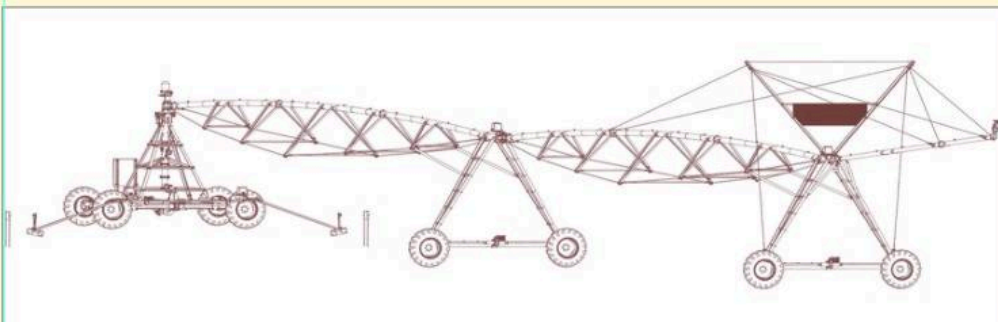

INSTALAȚIE DE IRIGAT TIP PIVOT FIX DE 550M

1

SKU: N/A
Categorie: [Irigații](#)

DESCRIERE PRODUS

Instalații de irigat cu pivot fix cu lungimea rampei de 550m, echipat cu tablou de comandă Standard Plus

Aspersoare Senninger I-Wob UP3, cu furtune coboratoare, cu regulator de presiune, pompă de ridicare a presiunii. Booster de 2 CP, debit 2,5l/s, cu aspersor de capat Komet SR101.

[+40371.199.256](tel:+40371199256)

office@etufarm.ro

B-dul. Dorobanților 784,810118 Brăila

SISTEME DE IRIGAȚII (RAMPE DE UDARE) PIVOȚI SAU LINIARE DE LA 100 METRI, LA 800 METRI!

CARACTERISTICI:

- ~ **STUDIUL PERSONALIZAT PENTRU SISTEME DE IRIGAȚII: OPȚIUNI ȘI STRUCTURĂ SPECIFICE CU CERINȚELE CLIENTULUI;**
- ~ **PIVOT DUBLU ; PIVOT MOBIL; PIVOT HIDRAULIC;**
- ~ **SENZORI DE TEMPERATURĂ ȘI UMIDITATE A SOLULUI;**
- ~ **ASPERSOARE PERSONALIZATE, DEBIT VARIABIL DE IRIGARE ;**
- ~ **GARDĂ LA SOL ADAPTATĂ ;**
- ~ **GENERATOR ELECTRIC ;**
- ~ **MOTOR 055 KW, 1500 TR/MIN, CU STATOR DIN INOX; CABLARE ETANȘĂ CU SISTEM ANTIFURT;**
- ~ **SISTEM DE IRIGARE ALIMENTAT SOLAR;**
- ~ **AUTOMATIZARE PRIN TELECOMANDĂ; UNITATE DE CONTROL EXTREM DE FIABILĂ;**
- ~ **FILTRU ;**
- ~ **STUDIUL PERSONALIZAT PENTRU ASPERSOARE;**
- ~ **ȚEVI DIN OȚEL INOXIDABIL; GROSIMEA ȚEVIOR DIN OȚEL MIN. 4 MM ;**
Se utilizează oțel de înaltă calitate S275 și o galvanizare NF EN ISO 1461;
- ~ **TUN DE CAPĂT POATE FI ȘI HIDRAULIC, PLIABIL LA EXTERIOR;**
- ~ **DEBITMETRU ȘI SUPAPE HIDRAULICE;**