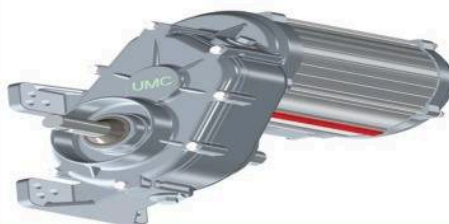

PARTENERI PENTRU COMPONENTE

INNOVATIVE
IRRIGATION