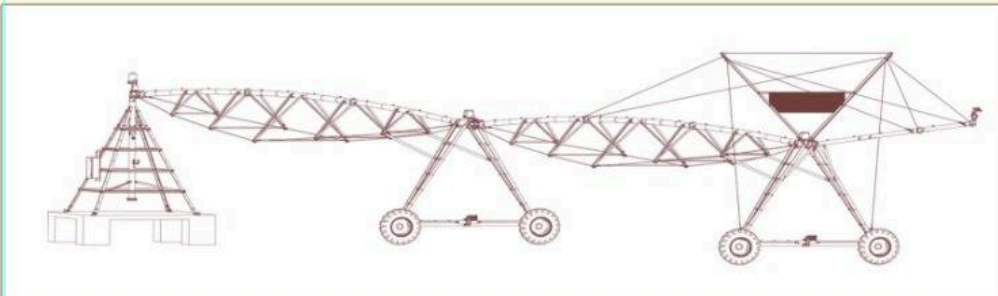

INSTALAȚIE DE IRIGAT TIP PIVOT FIX DE 550M

1

SKU: N/A
Categorie: [Irigații](#)

DESCRIERE PRODUS

Instalații de irigat cu pivot fix cu lungimea rampei de 550m, echipat cu tablou de comandă Standard Plus

Aspersoare Senninger I-Wob UP3, cu furtune coboratoare, cu regulator de presiune, pompă de ridicare a presiunii. Booster de 2 CP, debit 2,5l/s, cu aspersor de capat Komet SR101.

[+40371.199.256](tel:+40371199256)

office@etufarm.ro

B-dul. Dorobanților 784,810118 Brăila

SISTEME DE IRIGAȚII (RAMPE DE UDARE) PIVOȚI SAU LINIARE DE LA 100 METRI, LA 800 METRI!

CARACTERISTICI:

- ~ **STUDIUL PERSONALIZAT PENTRU SISTEME DE IRIGAȚII: OPȚIUNI ȘI STRUCTURĂ SPECIFICE CU CERINȚELE CLIENTULUI;**
- ~ **PIVOT DUBLU ; PIVOT MOBIL; PIVOT HIDRAULIC;**
- ~ **SENZORI DE TEMPERATURĂ ȘI UMIDITATE A SOLULUI;**
- ~ **ASPERSOARE PERSONALIZATE, DEBIT VARIABIL DE IRIGARE ;**
- ~ **GARDĂ LA SOL ADAPTATĂ ;**
- ~ **GENERATOR ELECTRIC ;**
- ~ **MOTOR 055 KW, 1500 TR/MIN, CU STATOR DIN INOX; CABLARE ETANȘĂ CU SISTEM ANTIFURT;**
- ~ **SISTEM DE IRIGARE ALIMENTAT SOLAR;**
- ~ **AUTOMATIZARE PRIN TELECOMANDĂ; UNITATE DE CONTROL EXTREM DE FIABILĂ;**
- ~ **FILTRU ;**
- ~ **STUDIUL PERSONALIZAT PENTRU ASPERSOARE;**
- ~ **ȚEVI DIN OȚEL INOXIDABIL; GROSIMEA ȚEVIOR DIN OȚEL MIN. 4 MM ;**
 Se utilizează oțel de înaltă calitate S275 și o galvanizare NF EN ISO 1461;
- ~ **TUN DE CAPĂT POATE FI ȘI HIDRAULIC, PLIABIL LA EXTERIOR;**
- ~ **DEBITMETRU ȘI SUPAPE HIDRAULICE;**