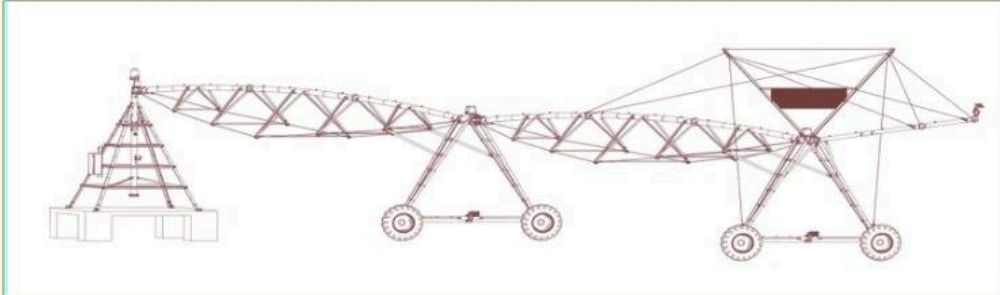

INSTALAȚIE DE IRIGAT TIP PIVOT FIX DE 550M

1

SKU: N/A
Categorie: [Irigații](#)

DESCRIERE PRODUS

Instalații de irigat cu pivot fix cu lungimea rampei de 550m, echipat cu tablou de comandă Standard Plus

Aspersoare Senninger I-Wob UP3, cu furtune coboratoare, cu regulator de presiune, pompă de ridicare a presiunii. Booster de 2 CP, debit 2,5l/s, cu aspersor de capat Komet SR101.

[+40371.199.256](tel:+40371199256)

office@etufarm.ro

B-dul. Dorobanților 784,810118 Brăila

SISTEME DE IRIGAȚII (RAMPE DE UDARE) PIVOȚI SAU LINIARE DE LA 100 METRI, LA 800 METRI!

CARACTERISTICI:

- ~ **STUDIUL PERSONALIZAT PENTRU SISTEME DE IRIGAȚII: OPȚIUNI ȘI STRUCTURĂ SPECIFICE CU CERINȚELE CLIENTULUI;**
- ~ **PIVOT DUBLU ; PIVOT MOBIL; PIVOT HIDRAULIC;**
- ~ **SENZORI DE TEMPERATURĂ ȘI UMIDITATE A SOLULUI;**
- ~ **ASPERSOARE PERSONALIZATE, DEBIT VARIABIL DE IRIGARE ;**
- ~ **GARDĂ LA SOL ADAPTATĂ ;**
- ~ **GENERATOR ELECTRIC ;**
- ~ **MOTOR 055 KW, 1500 TR/MIN, CU STATOR DIN INOX; CABLARE ETANȘĂ CU SISTEM ANTIFURT;**
- ~ **SISTEM DE IRIGARE ALIMENTAT SOLAR;**
- ~ **AUTOMATIZARE PRIN TELECOMANDĂ; UNITATE DE CONTROL EXTREM DE FIABILĂ;**
- ~ **FILTRU ;**
- ~ **STUDIUL PERSONALIZAT PENTRU ASPERSOARE;**
- ~ **ȚEVI DIN OȚEL INOXIDABIL; GROSIMEA ȚEVIOR DIN OȚEL MIN. 4 MM ;**
 Se utilizează oțel de înaltă calitate S275 și o galvanizare NF EN ISO 1461;
- ~ **TUN DE CAPĂT POATE FI ȘI HIDRAULIC, PLIABIL LA EXTERIOR;**
- ~ **DEBITMETRU ȘI SUPAPE HIDRAULICE;**