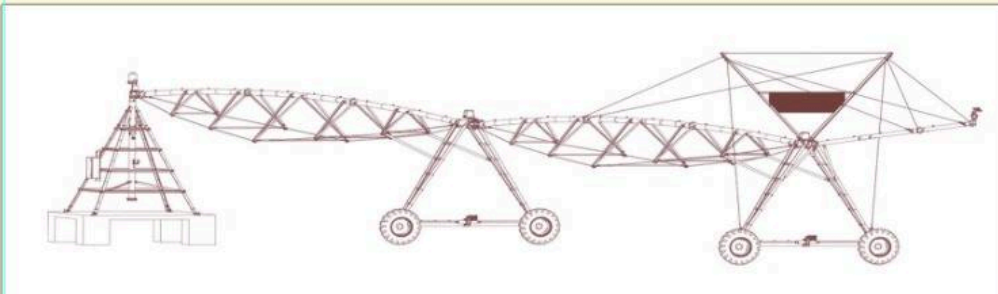

INSTALAȚIE DE IRIGAT TIP PIVOT FIX DE 550M

1

SKU: N/A
Categorie: [Irigații](#)

DESCRIERE PRODUS

Instalații de irigat cu pivot fix cu lungimea rampei de 550m, echipat cu tablou de comandă Standard Plus

Aspersoare Senninger I-Wob UP3, cu furtune coboratoare, cu regulator de presiune, pompă de ridicare a presiunii. Booster de 2 CP, debit 2,5l/s, cu aspersor de capat Komet SR101.

[+40371.199.256](tel:+40371199256)

office@etufarm.ro

B-dul. Dorobanților 784,810118 Brăila

SISTEME DE IRIGAȚII (RAMPE DE UDARE) PIVOȚI SAU LINIARE DE LA 100 METRI, LA 800 METRI!

CARACTERISTICI:

- ~ **STUDIUL PERSONALIZAT PENTRU SISTEME DE IRIGAȚII: OPȚIUNI ȘI STRUCTURĂ SPECIFICE CU CERINȚELE CLIENTULUI;**
- ~ **PIVOT DUBLU ; PIVOT MOBIL; PIVOT HIDRAULIC;**
- ~ **SENZORI DE TEMPERATURĂ ȘI UMIDITATE A SOLULUI;**
- ~ **ASPERSOARE PERSONALIZATE, DEBIT VARIABIL DE IRIGARE ;**
- ~ **GARDĂ LA SOL ADAPTATĂ ;**
- ~ **GENERATOR ELECTRIC ;**
- ~ **MOTOR 055 KW, 1500 TR/MIN, CU STATOR DIN INOX; CABLARE ETANȘĂ CU SISTEM ANTIFURT;**
- ~ **SISTEM DE IRIGARE ALIMENTAT SOLAR;**
- ~ **AUTOMATIZARE PRIN TELECOMANDĂ; UNITATE DE CONTROL EXTREM DE FIABILĂ;**
- ~ **FILTRU ;**
- ~ **STUDIUL PERSONALIZAT PENTRU ASPERSOARE;**
- ~ **ȚEVI DIN OȚEL INOXIDABIL; GROSIMEA ȚEVIOR DIN OȚEL MIN. 4 MM ;**
Se utilizează oțel de înaltă calitate S275 și o galvanizare NF EN ISO 1461;
- ~ **TUN DE CAPĂT POATE FI ȘI HIDRAULIC, PLIABIL LA EXTERIOR;**
- ~ **DEBITMETRU ȘI SUPAPE HIDRAULICE;**