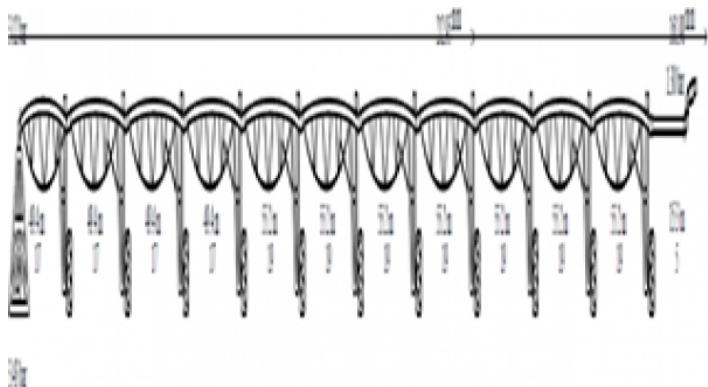

INSTALAȚIE DE IRIGAT TIP PIVOT FIX DE 600M

1

SKU: N/A
Categorie: [Irigații](#)

DESCRIERE PRODUS

Instalații de irigat cu pivot fix cu lungimea rampei de 600m, echipat cu tablou de comandă Standard Plus

Aspersoare Senninger I-Wob UP3, cu furtune coborâtoare, cu regulator de presiune, pompă de ridicare a presiunii. Booster de 2 CP, debit 2,5l/s, cu aspersor de capăt Komet SR101.