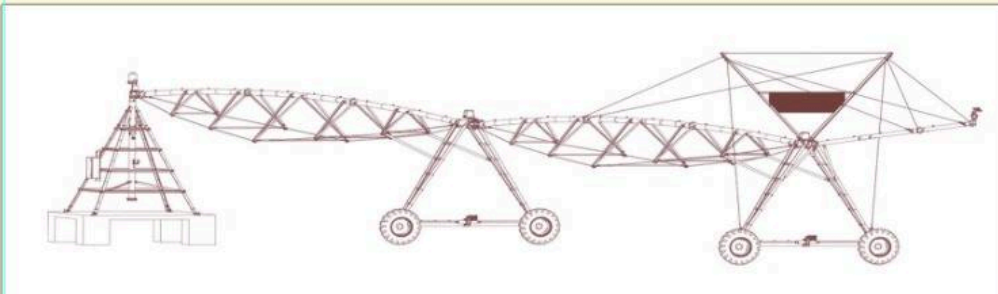

INSTALAȚIE DE IRIGAT TIP PIVOT FIX DE 600M

1

SKU: N/A
Categorie: [Irigații](#)

DESCRIERE PRODUS

Instalații de irigat cu pivot fix cu lungimea rampei de 600m, echipat cu tablou de comandă Standard Plus

Aspersoare Senninger I-Wob UP3, cu furtune coborâtoare, cu regulator de presiune, pompă de ridicare a presiunii. Booster de 2 CP, debit 2,5l/s, cu aspersor de capăt Komet SR101.

[+40371.199.256](tel:+40371199256)

office@etufarm.ro

B-dul. Dorobanților 784,810118 Brăila

SISTEME DE IRIGAȚII (RAMPE DE UDARE) PIVOȚI SAU LINIARE DE LA 100 METRI, LA 800 METRI!

CARACTERISTICI:

- ~ **STUDIUL PERSONALIZAT PENTRU SISTEME DE IRIGAȚII: OPȚIUNI ȘI STRUCTURĂ SPECIFICE CU CERINȚELE CLIENTULUI;**
- ~ **PIVOT DUBLU ; PIVOT MOBIL; PIVOT HIDRAULIC;**
- ~ **SENZORI DE TEMPERATURĂ ȘI UMIDITATE A SOLULUI;**
- ~ **ASPERSOARE PERSONALIZATE, DEBIT VARIABIL DE IRIGARE ;**
- ~ **GARDĂ LA SOL ADAPTATĂ ;**
- ~ **GENERATOR ELECTRIC ;**
- ~ **MOTOR 055 KW, 1500 TR/MIN, CU STATOR DIN INOX; CABLARE ETANȘĂ CU SISTEM ANTIFURT;**
- ~ **SISTEM DE IRIGARE ALIMENTAT SOLAR;**
- ~ **AUTOMATIZARE PRIN TELECOMANDĂ; UNITATE DE CONTROL EXTREM DE FIABILĂ;**
- ~ **FILTRU ;**
- ~ **STUDIUL PERSONALIZAT PENTRU ASPERSOARE;**
- ~ **ȚEVI DIN OȚEL INOXIDABIL; GROSIMEA ȚEVIOR DIN OȚEL MIN. 4 MM ;**
Se utilizează oțel de înaltă calitate S275 și o galvanizare NF EN ISO 1461;
- ~ **TUN DE CAPĂT POATE FI ȘI HIDRAULIC, PLIABIL LA EXTERIOR;**
- ~ **DEBITMETRU ȘI SUPAPE HIDRAULICE;**