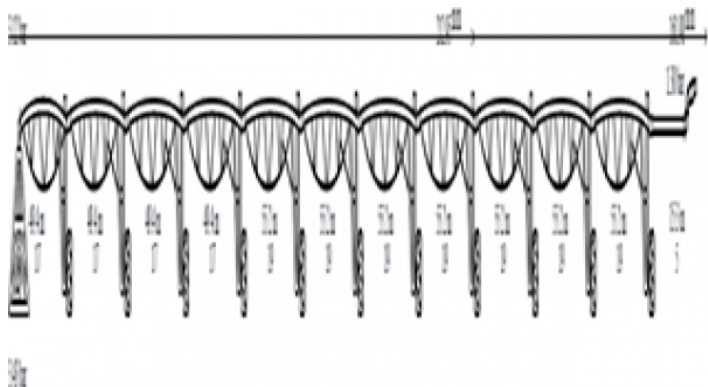

INSTALAȚIE DE IRIGAT TIP PIVOT FIX DE 600M

1

SKU: N/A
Categorie: [Irigații](#)

DESCRIERE PRODUS

Instalații de irigat cu pivot fix cu lungimea rampei de 600m, echipat cu tablou de comandă Standard Plus

Aspersoare Senninger I-Wob UP3, cu furtune coborâtoare, cu regulator de presiune, pompă de ridicare a presiunii. Booster de 2 CP, debit 2,5l/s, cu aspersor de capăt Komet SR101.

[+40371.199.256](tel:+40371199256)

office@etufarm.ro

B-dul. Dorobanților 784,810118 Brăila

SISTEME DE IRIGAȚII (RAMPE DE UDARE) PIVOȚI SAU LINIARE DE LA 100 METRI, LA 800 METRI!

CARACTERISTICI:

- ~ **STUDIUL PERSONALIZAT PENTRU SISTEME DE IRIGAȚII: OPȚIUNI ȘI STRUCTURĂ SPECIFICE CU CERINȚELE CLIENTULUI;**
- ~ **PIVOT DUBLU ; PIVOT MOBIL; PIVOT HIDRAULIC;**
- ~ **SENZORI DE TEMPERATURĂ ȘI UMIDITATE A SOLULUI;**
- ~ **ASPERSOARE PERSONALIZATE, DEBIT VARIABIL DE IRIGARE ;**
- ~ **GARDĂ LA SOL ADAPTATĂ ;**
- ~ **GENERATOR ELECTRIC ;**
- ~ **MOTOR 055 KW, 1500 TR/MIN, CU STATOR DIN INOX; CABLARE ETANȘĂ CU SISTEM ANTIFURT;**
- ~ **SISTEM DE IRIGARE ALIMENTAT SOLAR;**
- ~ **AUTOMATIZARE PRIN TELECOMANDĂ; UNITATE DE CONTROL EXTREM DE FIABILĂ;**
- ~ **FILTRU ;**
- ~ **STUDIUL PERSONALIZAT PENTRU ASPERSOARE;**
- ~ **ȚEVI DIN OȚEL INOXIDABIL; GROSIMEA ȚEVIOR DIN OȚEL MIN. 4 MM ;**
Se utilizează oțel de înaltă calitate S275 și o galvanizare NF EN ISO 1461;
- ~ **TUN DE CAPĂT POATE FI ȘI HIDRAULIC, PLIABIL LA EXTERIOR;**
- ~ **DEBITMETRU ȘI SUPAPE HIDRAULICE;**