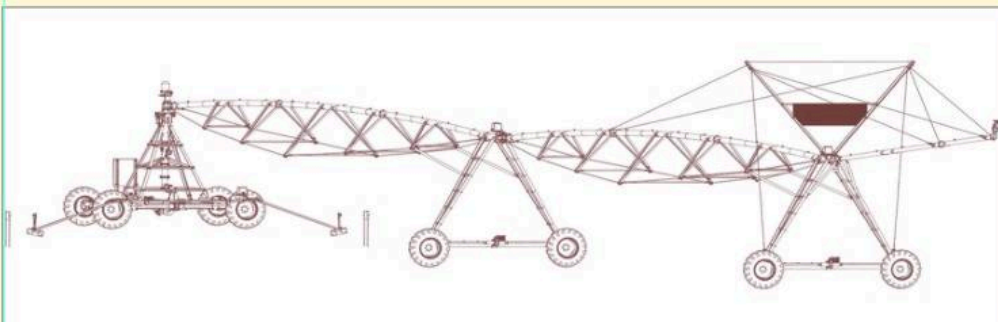

INSTALAȚIE DE IRIGAT TIP PIVOT FIX DE 600M

1

SKU: N/A
Categorie: [Irigații](#)

DESCRIERE PRODUS

Instalații de irigat cu pivot fix cu lungimea rampei de 600m, echipat cu tablou de comandă Standard Plus

Aspersoare Senninger I-Wob UP3, cu furtune coborâtoare, cu regulator de presiune, pompă de ridicare a presiunii. Booster de 2 CP, debit 2,5l/s, cu aspersor de capăt Komet SR101.

[+40371.199.256](tel:+40371199256)

office@etufarm.ro

B-dul. Dorobanților 784,810118 Brăila

SISTEME DE IRIGAȚII (RAMPE DE UDARE) PIVOȚI SAU LINIARE DE LA 100 METRI, LA 800 METRI!

CARACTERISTICI:

- ~ **STUDIUL PERSONALIZAT PENTRU SISTEME DE IRIGAȚII: OPȚIUNI ȘI STRUCTURĂ SPECIFICE CU CERINȚELE CLIENTULUI;**
- ~ **PIVOT DUBLU ; PIVOT MOBIL; PIVOT HIDRAULIC;**
- ~ **SENZORI DE TEMPERATURĂ ȘI UMIDITATE A SOLULUI;**
- ~ **ASPERSOARE PERSONALIZATE, DEBIT VARIABIL DE IRIGARE ;**
- ~ **GARDĂ LA SOL ADAPTATĂ ;**
- ~ **GENERATOR ELECTRIC ;**
- ~ **MOTOR 055 KW, 1500 TR/MIN, CU STATOR DIN INOX; CABLARE ETANȘĂ CU SISTEM ANTIFURT;**
- ~ **SISTEM DE IRIGARE ALIMENTAT SOLAR;**
- ~ **AUTOMATIZARE PRIN TELECOMANDĂ; UNITATE DE CONTROL EXTREM DE FIABILĂ;**
- ~ **FILTRU ;**
- ~ **STUDIUL PERSONALIZAT PENTRU ASPERSOARE;**
- ~ **ȚEVI DIN OȚEL INOXIDABIL; GROSIMEA ȚEVIOR DIN OȚEL MIN. 4 MM ;**
Se utilizează oțel de înaltă calitate S275 și o galvanizare NF EN ISO 1461;
- ~ **TUN DE CAPĂT POATE FI ȘI HIDRAULIC, PLIABIL LA EXTERIOR;**
- ~ **DEBITMETRU ȘI SUPAPE HIDRAULICE;**