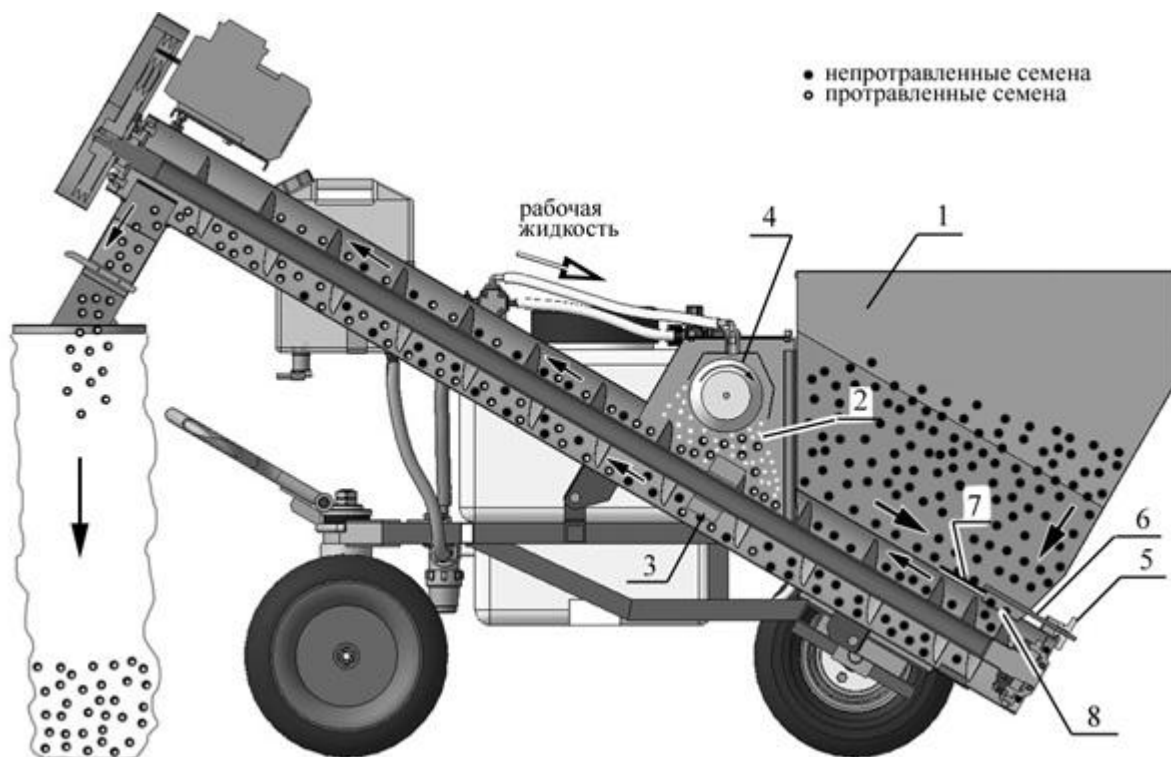

Mașină tratare semințe PS-5 Farmer

Utilaj PS-5 "Farmer" este destinat pentru tratarea semințelor plantelor cultivate cu pesticide, cu scopul distrugerii infecțiilor interioare și de la suprafață.

Cu PS-5 "Farmer" se poate realiza și **tratarea semințelor** cu amestecuri din pesticide cu fertilizatori și stimulatori de creștere.

În compartimentul de tratare este instalat un pulverizator cu două discuri acționat prin electromotor. Pulverizatorul asigură mărunțirea lichidului în picături și aplicarea lor pe semințe, transportate cu șnecul la sacul de depozitare.

Tipul mașinii	se încarcă manual
Productivitate	1-5 т/h
Acționare electrică	380V
Volumul rezervor	120 l
Tipul pompei	membrană
Dozare lichid	10-1,5 l/min
Puterea electrică	2,0 kW
Greutate	250 kg
Lungime	2600 мм

Lățime	1800 MM
Înălțime	1200 MM