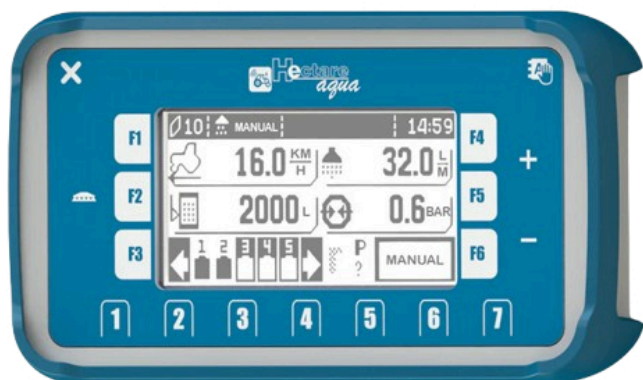

MONITORE DE CONTROL AL RATEI DE APLICARE HECTARE AQUA

1

SKU: N/A**Categorii:** [Accesorii pentru semănătoare, heder și met](#), [Monitor](#)**DESCRIERE PRODUS****SENZOR DE SEMĂNAT****Marca:** Agriwelt**Model:** Monitoare de control al ratei de aplicare Hectare Aqua**Dealer autorizat:** SC ETUFARM SRL[+40769 370 202](tel:+40769370202)[+40371.199.256](tel:+40371199256)office@etufarm.ro**B-dul. Dorobanților 784,810118 Brăila**

CUI: RO26712223**Nr. Înregistrare:** J09/136/2010

Monitorul de control al ratei de aplicare Hectare Aqua este proiectat pentru a controla rata de aplicare a produselor de protecție a plantelor (PPPs) pe pulverizatoare tractate și autopropulsate cu până la 7 secțiuni. Acesta are un ecran de 4,2" cu contrast ridicat, butoane tactile pentru pornire și control, o carcasă IP67 rezistentă la șocuri și suporturi RAM pentru fixare sigură.

- Controlul secțiunii
 - Controlul supapei principale
 - Controlul supapei de reglare
 - Măsurarea vitezei pompei
 - Măsurarea debitului de lichid
 - Măsurarea presiunii lichidului
 - Măsurarea nivelului lichidului din rezervor
 - Detectarea nivelului uleiului de rezervă
 - Măsurarea distanței parcurse de lichidul aplicat
 - Măsurarea timpului de aplicare
 - Calcularea suprafeței de lichid aplicat
 - Măsurarea timpului de umplere insuficientă
 - Măsurarea timpului de revărsare
- Măsurarea timpului de funcționare cu citiri excesive ale debitmetrului
 - Măsurarea timpului de funcționare cu presiune sub nivelul stabilit
 - Măsurarea timpului de funcționare cu presiune peste nivelul stabilit
 - Măsurarea timpului de distribuție a lichidului în modul manual
 - Reglarea automată a aplicării lichidului prin debitmetru
- Reglarea automată a aplicării lichidului fără debitmetru utilizând un senzor de presiune
 - Numărul de câmpuri: 5
 - Controlul integrității supapei