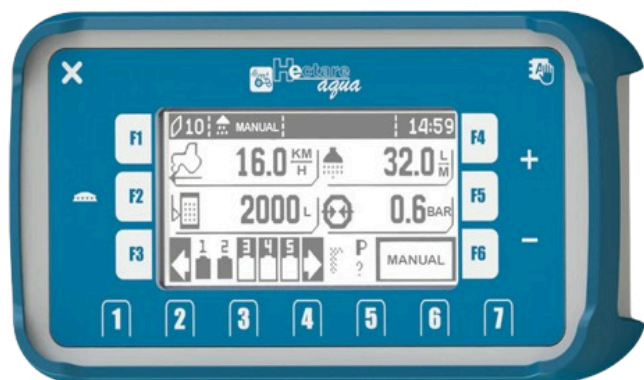

**MONITORE DE CONTROL AL RATEI DE APLICARE HECTARE AQUA**

1

---

**SKU:** N/A**Categorii:** [Accesorii pentru semănătoare, heder și met](#), [Monitor](#)**DESCRIERE PRODUS****SENZOR DE SEMĂNAT****Marca:** Agriwelt**Model:** Monitoare de control al ratei de aplicare Hectare Aqua**Dealer autorizat:** SC ETUFARM SRL[+40769 370 202](tel:+40769370202)[+40371.199.256](tel:+40371199256)[office@etufarm.ro](mailto:office@etufarm.ro)**B-dul. Dorobanților 784,810118 Brăila**

**CUI:** RO26712223**Nr. Înregistrare:** J09/136/2010

Monitorul de control al ratei de aplicare Hectare Aqua este proiectat pentru a controla rata de aplicare a produselor de protecție a plantelor (PPPs) pe pulverizatoare tractate și autopropulsate cu până la 7 secțiuni. Acesta are un ecran de 4,2" cu contrast ridicat, butoane tactile pentru pornire și control, o carcasă IP67 rezistentă la șocuri și suporturi RAM pentru fixare sigură.

- Controlul secțiunii
  - Controlul supapei principale
  - Controlul supapei de reglare
    - Măsurarea vitezei pompei
    - Măsurarea debitului de lichid
    - Măsurarea presiunii lichidului
  - Măsurarea nivelului lichidului din rezervor
    - Detectarea nivelului uleiului de rezervă
  - Măsurarea distanței parcurse de lichidul aplicat
    - Măsurarea timpului de aplicare
    - Calcularea suprafeței de lichid aplicat
  - Măsurarea timpului de umplere insuficientă
    - Măsurarea timpului de revărsare
- Măsurarea timpului de funcționare cu citiri excesive ale debitmetrului
  - Măsurarea timpului de funcționare cu presiune sub nivelul stabilit
  - Măsurarea timpului de funcționare cu presiune peste nivelul stabilit
    - Măsurarea timpului de distribuție a lichidului în modul manual
      - Reglarea automată a aplicării lichidului prin debitmetru
- Reglarea automată a aplicării lichidului fără debitmetru utilizând un senzor de presiune
  - Numărul de câmpuri: 5
  - Controlul integrității supapei