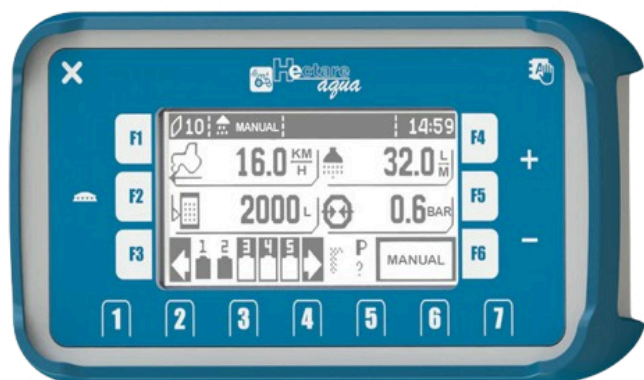

MONITORE DE CONTROL AL RATEI DE APLICARE HECTARE AQUA

1

SKU: N/A**Categorii:** [Accesorii pentru semănătoare, heder și met](#), [Monitor](#)**DESCRIERE PRODUS****SENZOR DE SEMĂNAT****Marca:** Agriwelt**Model:** Monitoare de control al ratei de aplicare Hectare Aqua**Dealer autorizat:** SC ETUFARM SRL[+40769 370 202](tel:+40769370202)[+40371.199.256](tel:+40371199256)office@etufarm.ro**B-dul. Dorobanților 784,810118 Brăila**

CUI: RO26712223**Nr. Înregistrare: J09/136/2010**

Monitorul de control al ratei de aplicare Hectare Aqua este proiectat pentru a controla rata de aplicare a produselor de protecție a plantelor (PPPs) pe pulverizatoare tractate și autopropulsate cu până la 7 secțiuni. Acesta are un ecran de 4,2" cu contrast ridicat, butoane tactile pentru pornire și control, o carcasă IP67 rezistentă la șocuri și suporturi RAM pentru fixare sigură.

- Controlul secțiunii
 - Controlul supapei principale
 - Controlul supapei de reglare
 - Măsurarea vitezei pompei
 - Măsurarea debitului de lichid
 - Măsurarea presiunii lichidului
 - Măsurarea nivelului lichidului din rezervor
 - Detectarea nivelului uleiului de rezervă
 - Măsurarea distanței parcurse de lichidul aplicat
 - Măsurarea timpului de aplicare
 - Calcularea suprafeței de lichid aplicat
 - Măsurarea timpului de umplere insuficientă
 - Măsurarea timpului de revărsare
- Măsurarea timpului de funcționare cu citiri excesive ale debitmetrului
 - Măsurarea timpului de funcționare cu presiune sub nivelul stabilit
 - Măsurarea timpului de funcționare cu presiune peste nivelul stabilit
 - Măsurarea timpului de distribuție a lichidului în modul manual
 - Reglarea automată a aplicării lichidului prin debitmetru
- Reglarea automată a aplicării lichidului fără debitmetru utilizând un senzor de presiune
 - Numărul de câmpuri: 5
 - Controlul integrității supapei