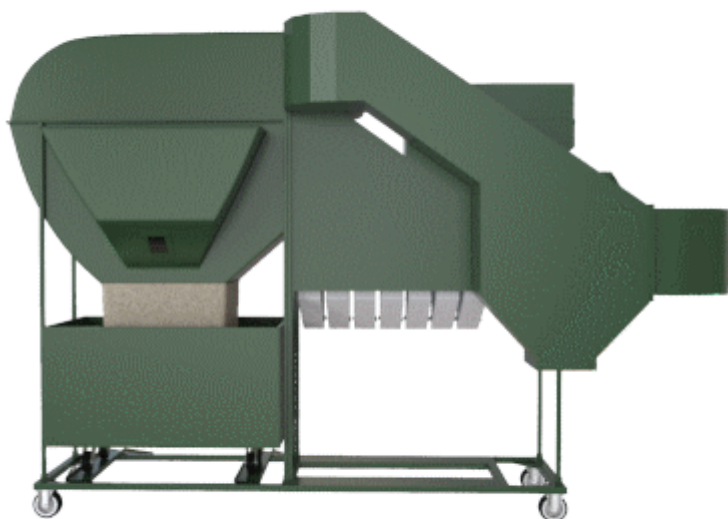

SELECTOR ISM-5 CSC

1

SKU: N/A
Categorie: [Selectoare](#)

DESCRIERE PRODUS

[+40769 370 202](tel:+40769370202)
[+40371.199.256](tel:+40371199256)
office@etufarm.ro

B-dul. Dorobanților 784,810118 Brăila

Mașină de separare cu rotor prevăzută cu
cameră de sedimentare ciclonică (ISM CSC)

Mașinile noastre de separare cu rotor de calitate superioară prevăzute cu cameră cu sedimentare
ciclonică asigură curățarea aerului în timpul funcționării.

[+40769 370 202](tel:+40769370202)

[+40371.199.256](tel:+40371199256)

office@etufarm.ro

B-dul. Dorobanților 784,810118 Brăila

ISM CSC prezintă următoarele avantaje

- aerul este transportat în interiorul ISM într-un circuit închis, astfel că aerul este purificat eficient într-o singură mașină, nemaifiind nevoie de cicloane suplimentare sau echipamente de aspirație
 - impuritățile, praful și alte tipuri de deșeuri sunt îndepărtate prin tăvi speciale
- în timpul operației, aerul este injectat din tăvile de ieșire a cerealelor, astfel încât praful este împiedicat să iasă din camera de separare cu boabele curate
- o economie suplimentară de 30% a consumului de energie în comparație cu mașinile fără CSC
- am încorporat convertor de frecvență pentru controlul vitezei motorului; acest lucru permite ajustarea precisă a debitului de aer astfel încât separatorul să fie reglat cu precizie pentru a funcționa cu orice cultură
 - nivelul zgomotului este redus cu 35%, de la 87 dB până la 57 dB