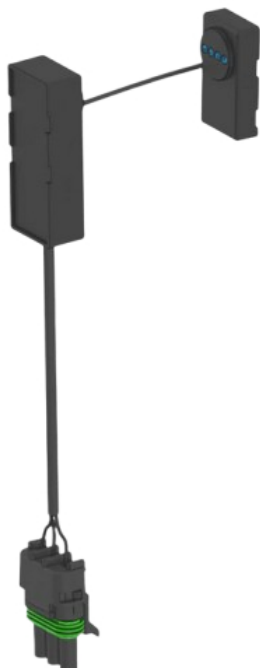

SENZOR DE ÎNSĂMÂNȚARE JOHN DEERE DICKEY JOHN® DE ÎNLOCUIRE

1

SKU: N/A**Categorii:** [Accesorii pentru semănătoare, heder și met](#), [Senzori](#)**DESCRIERE PRODUS****Senzor de semănat**

Marca: Agriwelt

Model: Senzor de însămânțare John Deere DICKEY john® de înlocuire

J09/136/2010

Senzor de însămânțare John Deere DICKEY john® de înlocuire
(4555624, AA58295, AA53212, GR1087, 452440891F (202213), 82899)

Compatibilitate deplină cu John Deere, Trimble și multe alte sisteme originale de control al
însămânțării.