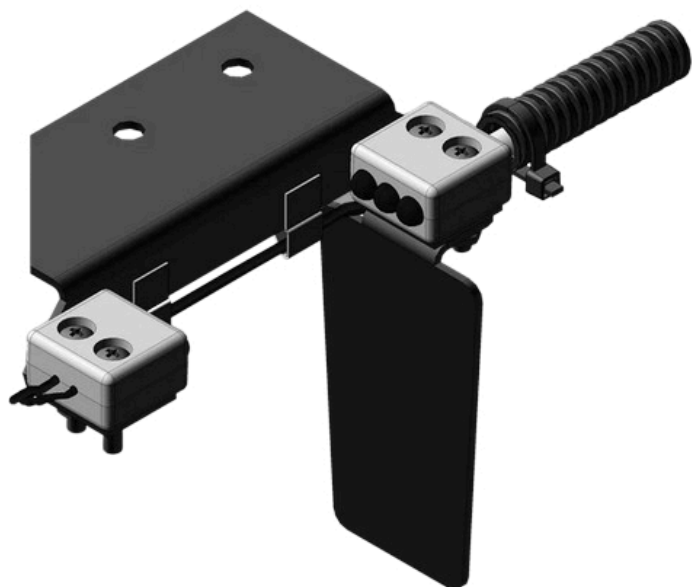

SENZOR DE SEMĂNAT SPC

1

SKU: N/A**Categorii:** [Accesorii pentru semănătoare, heder și met](#), [Senzori](#)**DESCRIERE PRODUS****SENZOR DE SEMĂNAT****Marca:** Agriwelt**Model:** Senzor de semănat SPC**Dealer autorizat:** SC ETUFARM SRL[**+40769 370 202**](tel:+40769370202)[**+40371.199.256**](tel:+40371199256)[**office@etufarm.ro**](mailto:office@etufarm.ro)**B-dul. Dorobanților 784,810118 Brăila**

CUI: RO26712223

Nr. Înregistrare: J09/136/2010

Senzorul optic de semănat se potrivește pentru semănătoarea SPC.

Datorită microprocesorului ARM, calibrarea rapidă și precisă a semințelor, blocajele sunt detectate imediat.

Numărătoare de „duble” și „tregeri”.

Senzorul este rezistent la razele UV, substanțe chimice și ulei.

Fiecare senzor este supus unor teste riguroase de control al calității.

Senzorii noștri sunt concepuți pentru a asigura o eficiență ridicată și un timp de însămânțare cât mai scurt.

Senzorul de semănat asigură o calibrare de înaltă precizie.

Nu este nevoie de dispozitive suplimentare - senzorii pot fi pur și simplu conectați între ei, ca un lanț Daisy.

Numărarea „dublelor”, „săriturilor”.